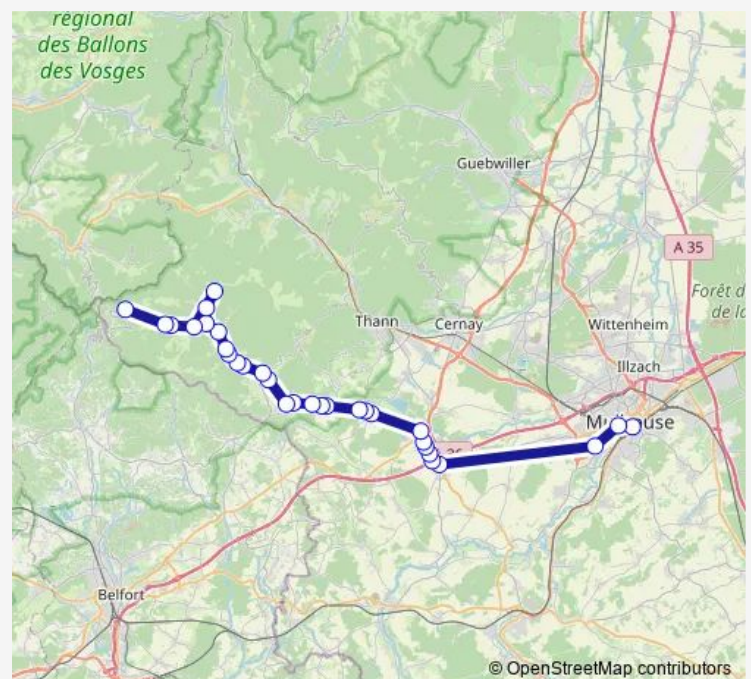

Masevaux-Niederbruck - Pompiers

Masevaux-Niederbruck - Église

Sickert - Aribus Centre

Masevaux-Niederbruck - Passerelle de la Doller

Route schedule

Mulhouse - Gare Centrale — Sewen - Lac d'Alfeld

Monday 08:50-12:20

Tuesday 08:50-12:20

Wednesday 08:50-12:20

Thursday 08:50-12:20

Friday 08:50-12:20

Saturday 08:50-12:20

Sunday 08:50-12:20

Route info

Direction: Mulhouse - Gare Centrale

Stops: 31

Trip Duration: 1 hour 30 min

68r094 — Nav58 Mulhouse - Vallée Doller

Kirchberg - Langenfeld

Kirchberg - Garage Roos

Wegscheid - Stade

Oberbruck - Eglise

Rimbach-Pres-Masevaux - Rue d'Ermensbach

Rimbach-Pres-Masevaux - Auberge des Touristes

Dolleren - Mairie

Sewen - Relais des Lacs

Sewen - Place des Anciens Combattants

Sewen - Lac d'Alfeld

Direction

Sewen - Lac d'Alfeld — Mulhouse - Gare Centrale

31 stops