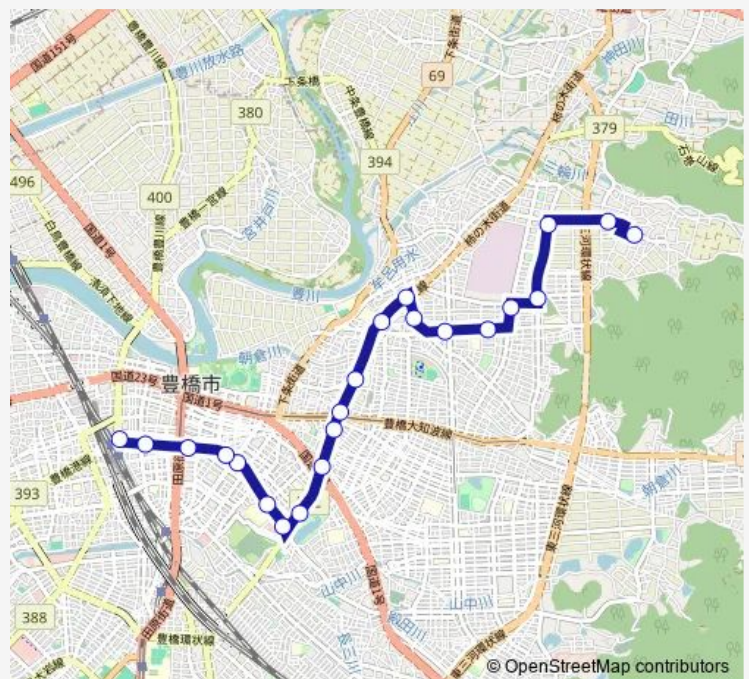

駅前大通・まちなか図書館

新川

A地点

東田坂上

東田中郷

南町

牛川

桜丘中学・高校前

豊橋駅前 — 金田住宅前

Monday	07:55
Tuesday	07:55
Wednesday	07:55
Thursday	07:55
Friday	07:55
Saturday	—
Sunday	—

Route info

Direction: 豊橋駅前

Stops: 16

Trip Duration: 0 hour 34 min

■ 牛川金田線 — 【牛川金田線】急行 豊橋駅前3 → 新川 → (通過) → 東田坂上 → 牛川 → 金田住宅

Direction

豊橋駅前 — 金田住宅前

22 stops

[Open route schedule](#)

豊橋駅前

駅前大通・まちなか図書館

新川

前田橋

Friday 06:55-20:30

Saturday 07:05-20:30

Sunday 07:05-20:30

Route info

Direction: 豊橋駅前

Stops: 22

Trip Duration: 0 hour 34 min

Direction