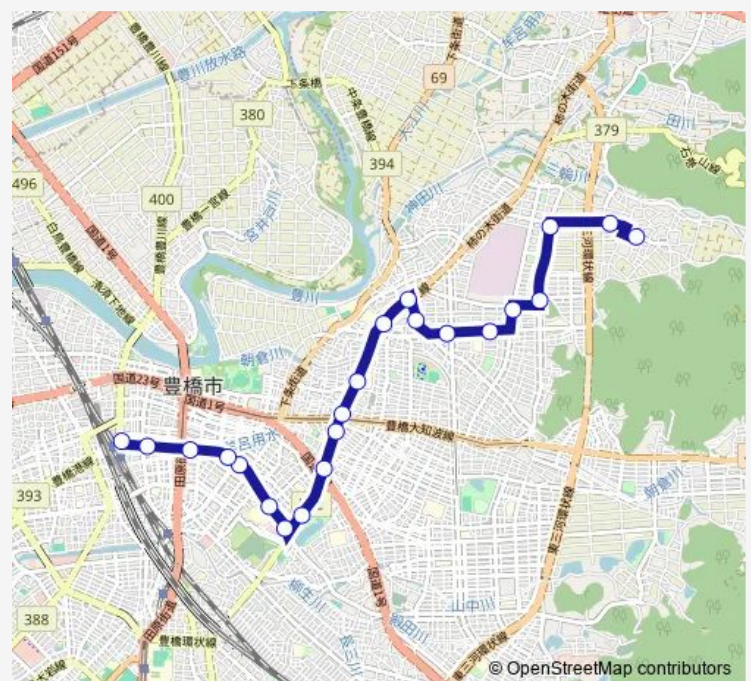

新川

A地点

東田坂上

東田中郷

南町

牛川

桜丘中学・高校前

南牛川

西小鷹野

忠興

忠興二丁目

アイセ口前

金田

金田住宅前

Route schedule

豊橋駅前 — 金田住宅前

Monday	07:55
Tuesday	07:55
Wednesday	07:55
Thursday	07:55
Friday	07:55
Saturday	—
Sunday	—

Route info

Direction: 豊橋駅前

Stops: 16

Trip Duration: 0 hour 34 min

■ 牛川金田線 — 【牛川金田線】急行 豊橋駅前3 → 新川 → (通過) → 東田坂上 → 牛川 → 金田住宅

Friday 06:55-20:30

Saturday 07:05-20:30

Sunday 07:05-20:30

Route info

Direction: 豊橋駅前

Stops: 22

Trip Duration: 0 hour 34 min

Direction