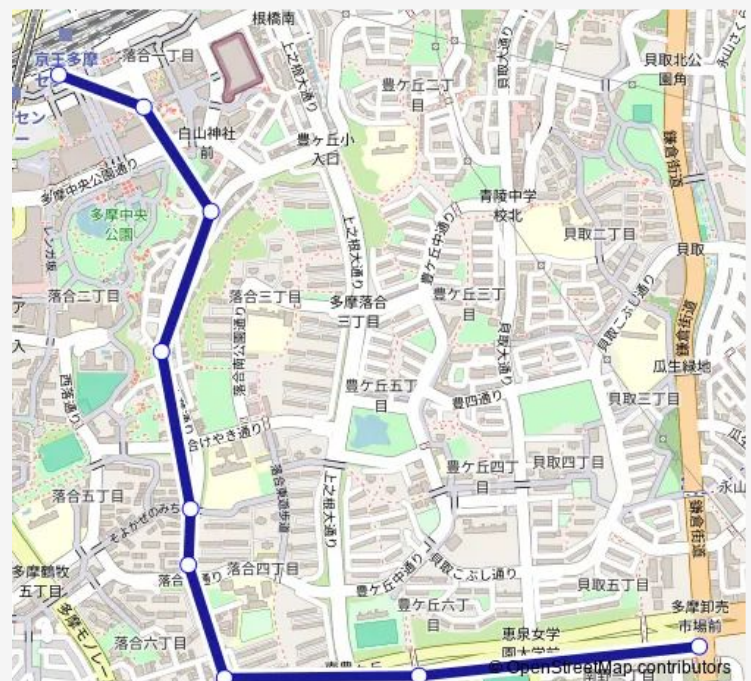

Direction

京王多摩車庫前 — 多摩センター駅

9 stops

[Open route schedule](#)

京王多摩車庫前

恵泉女学園大学入口

一本杉公園

東京医療学院大学前

Tuesday 06:11-20:00

Wednesday 06:11-20:00

Thursday 06:11-20:00

Friday 06:11-20:00

Saturday 06:26-19:46

Sunday 06:26-19:46

Route info

Direction: 京王多摩車庫前

Stops: 9

Trip Duration: 0 hour 13 min

多05-南

Direction

多摩センター駅 — 京王多摩車庫前

9 stops

[Open route schedule](#)

多摩センター駅

落合一丁目

東福寺前

青木葉公園

落合中学校前

東京医療学院大学前

一本杉公園

恵泉女学園大学入口

京王多摩車庫前