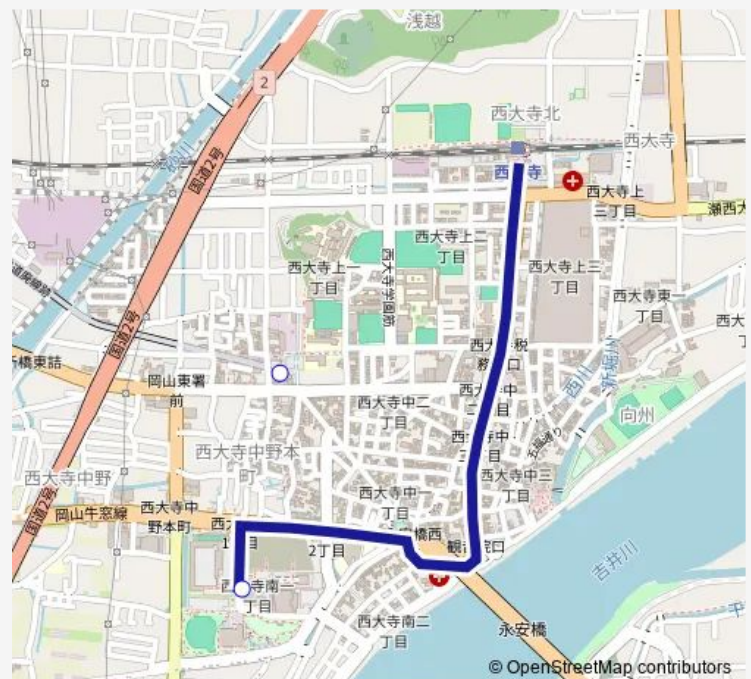

Bus 西大寺→東区役所前 東区役所線

[Go to website](#)

Direction

西大寺 — 東区役所前

2 stops

[Open route schedule](#)

西大寺

東区役所前

Route schedule

西大寺 — 東区役所前

Monday 15:55

Tuesday 15:55

Wednesday 15:55

Thursday 15:55

Friday 15:55

Saturday —

Sunday —

Route info

Direction: 西大寺

Stops: 2

Trip Duration: 0 hour 5 min

■ 西大寺→東区役所前 — 東区役所線

西大寺→東区役所前 Bus time schedules and route maps are available in an offline PDF at busmaps.com. Use the busmaps.com website to see live bus times, train schedule or subway schedule, and step-by-step directions for all public transit in Okayama