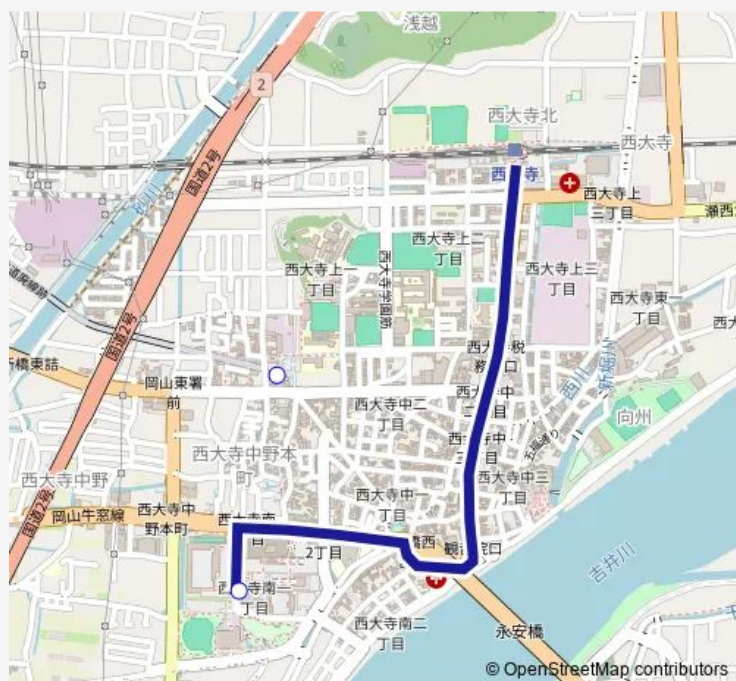

## Bus 西大寺→東区役所前 東区役所線

[Go to website](#)

### Direction

西大寺 — 東区役所前

2 stops

[Open route schedule](#)

西大寺

東区役所前

### Route schedule

西大寺 — 東区役所前

Monday 15:55

Tuesday 15:55

Wednesday 15:55

Thursday 15:55

Friday 15:55

Saturday —

### Route info

Direction: 西大寺

Stops: 2

Trip Duration: 0 hour 5 min

■ 西大寺→東区役所前 — 東区役所線

西大寺→東区役所前 Bus time schedules and route maps are available in an offline PDF at [busmaps.com](https://busmaps.com). Use the [busmaps.com](https://busmaps.com) website to see live bus times, train schedule or subway schedule, and step-by-step directions for all public transit in Okayama