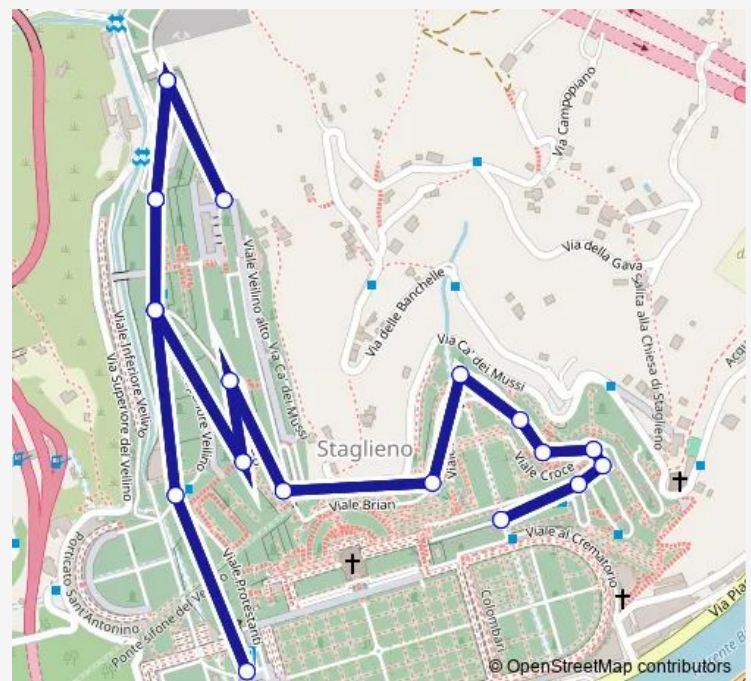

Veilino 1/Tomba Abello

Monumento Caduti/Capolinea

Route schedule

Campo Delle Rose/Capolinea — Monumento Caduti/Capolinea

Monday 08:20-16:49

Tuesday 08:20-16:49

Wednesday 08:20-16:49

Thursday 08:20-16:49

Friday 08:20-16:49

Saturday 08:20-16:49

Sunday 08:45-16:50

Route info

Direction: Campo Delle Rose/Capolinea

Stops: 20

Trip Duration: 0 hour 11 min

■ Cs — Ingresso Cimitero - Cimitero - Campo delle Rose

Direction

Monumento Caduti/Capolinea — Campo Delle Rose/Capolinea

20 stops

[Open route schedule](#)

Monumento Caduti/Capolinea

Veilino 1/Tomba Abello

Veilino 2/Trento E Trieste

Campo 49/

Brian 1/Tomba Mazzini

Brian 2/

Brian 3/

Casaretto 1/Tomba Croce

Casaretto 2/Tomba Peri

Carena Larco/

Parodi/

Campo Delle Rose/Capolinea