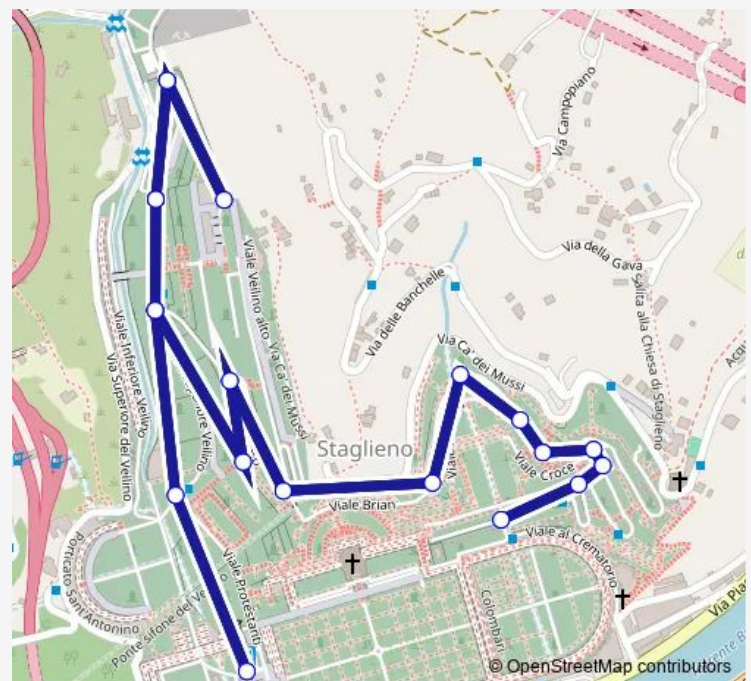

Veilino 1/Tomba Abello

Monumento Caduti/Capolinea

Route schedule

Campo Delle Rose/Capolinea — Monumento Caduti/Capolinea

Monday 08:20-16:49

Tuesday 08:20-16:49

Wednesday 08:20-16:49

Thursday 08:20-16:49

Friday 08:20-16:49

Saturday 08:20-16:49

Sunday 08:45-16:50

Route info

Direction: Campo Delle Rose/Capolinea

Stops: 20

Trip Duration: 0 hour 11 min

■ CS — Ingresso Cimitero - Cimitero - Campo delle Rose

Direction

Monumento Caduti/Capolinea — Campo Delle Rose/Capolinea

20 stops

[Open route schedule](#)

Monumento Caduti/Capolinea

Veilino 1/Tomba Abello

Veilino 2/Trento E Trieste

Campo 49/

Brian 1/Tomba Mazzini

Brian 2/

Brian 3/

Casaretto 1/Tomba Croce

Casaretto 2/Tomba Peri

Carena Larco/

Parodi/

Campo Delle Rose/Capolinea