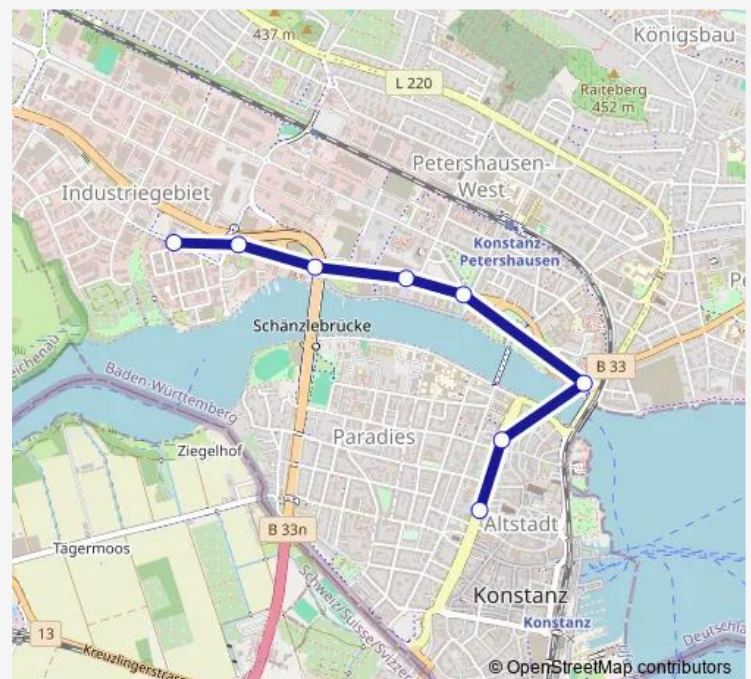

Direction

Konstanz Stephansschule — Konstanz Line-Eid-Straße

8 stops

[Open route schedule](#)

Konstanz Stephansschule

Konstanz Laube/Niederburg

Konstanz Sternenpl./Spanierstr.

Konstanz Am Rheinufer

Konstanz Bodenseeforum / Ihk

Konstanz Europabrücke Fernbusbahnhof

Konstanz Stromeyersdorf

Konstanz Line-Eid-Straße

Route schedule

Konstanz Stephansschule — Konstanz Line-Eid-Straße

Monday —

Tuesday —

Wednesday —

Thursday —

Friday —

Saturday 10:27-17:57

Sunday —

Route info

Direction: Konstanz Stephansschule

Stops: 8

Trip Duration: 0 hour 9 min

Direction

Konstanz Line-Eid-Straße — Konstanz Bürgerbüro

8 stops

[Open route schedule](#)

Konstanz Line-Eid-Straße

Konstanz Stromeyersdorf

Konstanz Europabrücke Fernbusbahnhof