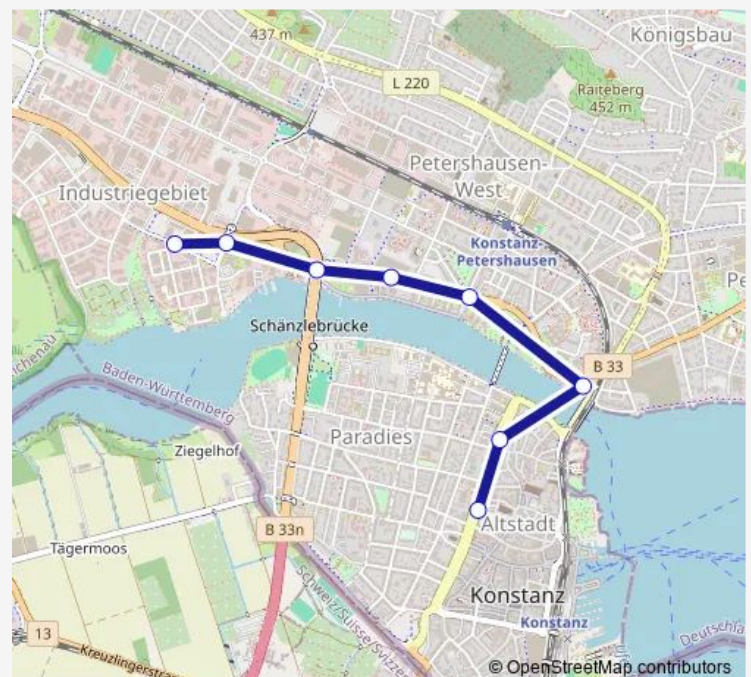

Direction

Konstanz, Stefansschule — Konstanz, Line-Eid-Strasse

8 stops

[Open route schedule](#)

Konstanz, Stefansschule

Konstanz, Laube/Niederburg

Konstanz, Sternenpl./Span'str.

Konstanz, Am Rheinufer

Konstanz, Bodenseeforum/lhk

Konstanz, Neue Rheinbrücke

Konstanz, Stromeyersdorf

Konstanz, Line-Eid-Strasse

Route schedule

Konstanz, Stefansschule — Konstanz, Line-Eid-Strasse

Monday —

Tuesday —

Wednesday —

Thursday —

Friday —

Saturday 10:27-17:57

Sunday —

Route info

Direction: Konstanz, Stefansschule

Stops: 8

Trip Duration: 0 hour 9 min

Direction

Konstanz, Line-Eid-Strasse — Konstanz, Bürgerbüro

8 stops

[Open route schedule](#)

Konstanz, Line-Eid-Strasse

Konstanz, Stromeyersdorf

Konstanz, Neue Rheinbrücke