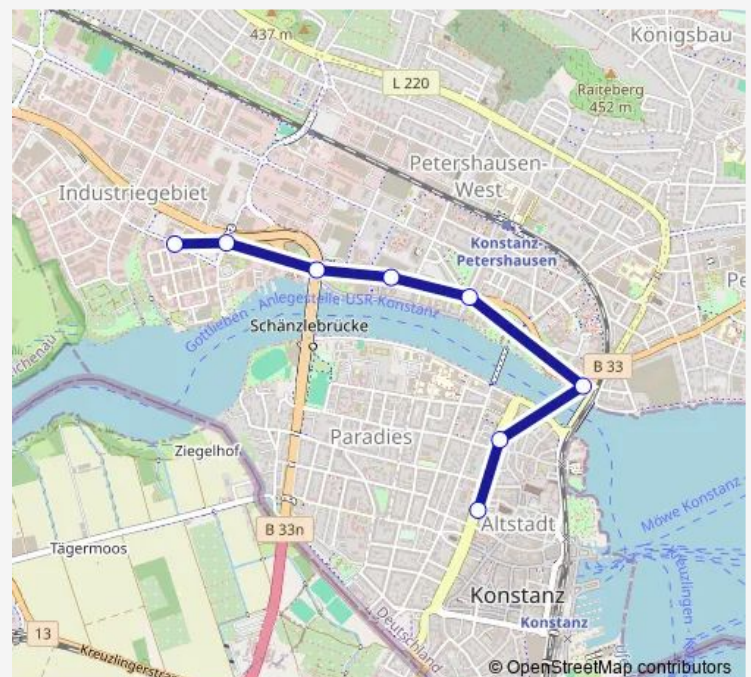

### Direction

Konstanz, Stefansschule — Konstanz, Line-Eid-Strasse

8 stops

[Open route schedule](#)

Konstanz, Stefansschule

Konstanz, Laube/Niederburg

Konstanz, Sternenpl./Span'str.

Konstanz, Am Rheinufer

Konstanz, Bodenseeforum/lhk

Konstanz, Neue Rheinbrücke

Konstanz, Stromeyersdorf

Konstanz, Line-Eid-Strasse

### Route schedule

Konstanz, Stefansschule — Konstanz, Line-Eid-Strasse

Monday —

Tuesday —

Wednesday —

Thursday —

Friday —

Saturday 10:27-17:57

### Route info

Direction: Konstanz, Stefansschule

Stops: 8

Trip Duration: 0 hour 9 min

**Direction**

Konstanz, Line-Eid-Strasse — Konstanz, Bürgerbüro

8 stops

[Open route schedule](#)