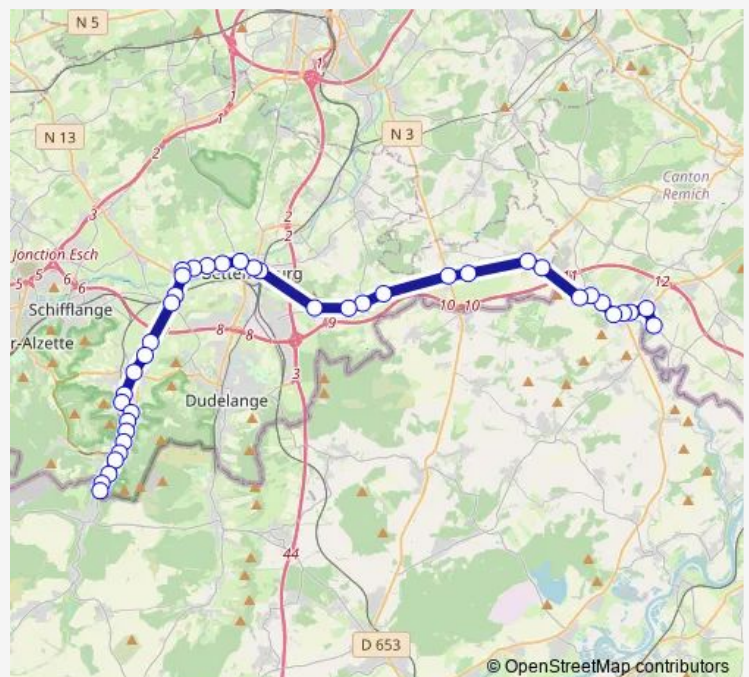

Bus R07

[Go to website](#)

Direction

MONDORF-LES-BAINS, Ecole Internationale — (F) Ot-tange, A Wiendelen

40 stops

[Open route schedule](#)

MONDORF-LES-BAINS, Ecole Internationale

Mondorf-LES-Bains, Casino 2000

Mondorf-LES-Bains, Christophorus/quai 2

Mondorf-LES-Bains, Bei der Douane

Mondorf-LES-Bains, Kleng Gare

Altwies, Millbaach

Altwies, Bourgassel

Altwies, Beckeschmillen

Aspelt, Am Grëndchen

Aspelt, Gare

Bettembourg, Rousegärtchen

Fennange, Rue des Champs

Fennange, Am Duerf

Route schedule

MONDORF-LES-BAINS, Ecole Internationale — (F) Ot-tange, A Wiendelen

Monday	16:10
Tuesday	12:25-16:10
Wednesday	16:10
Thursday	12:25-13:10
Friday	13:10-16:10
Saturday	—
Sunday	—

Route info

Direction: MONDORF-LES-BAINS, Ecole Internationale

Stops: 40

Trip Duration: 0 hour 52 min

R07

BusMaps

Huncherange, Route d'Esch 1

Huncherange, Kräizung