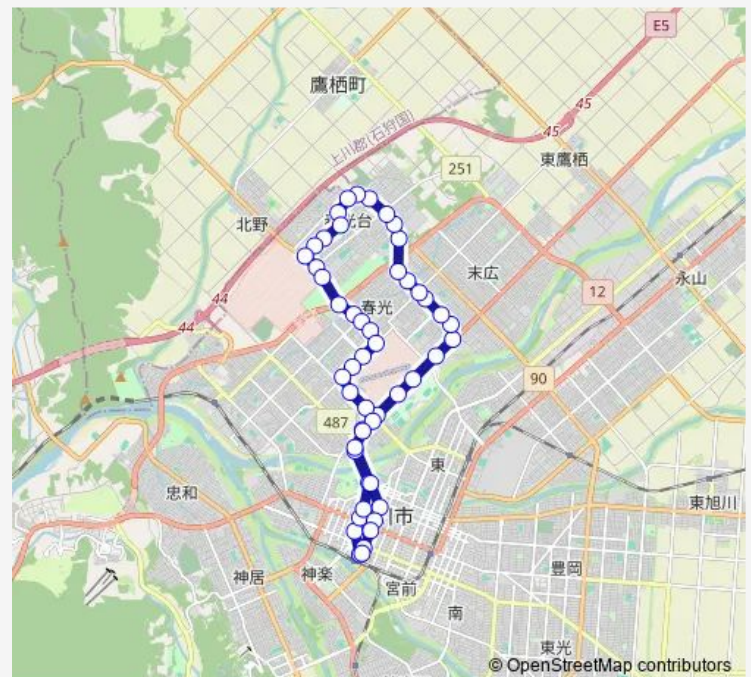

Bus 208-春光台循環線(末広・4条)

[Go to website](#)

Direction

旭川駅前 — 旭川駅前

50 stops

[Open route schedule](#)

- 旭川駅前
- 2条昭和通
- 4条昭和通
- 6条昭和通
- 常磐公園前
- 本町
- 大町1条3丁目
- 護国神社前
- スタルヒン球場前
- 花咲町4丁目自衛隊前
- 花咲町6丁目
- 花咲町7丁目
- 春光小学校
- 末広3条1丁目
- 北消防署春光前
- 末広4条1丁目
- 末広5条1丁目
- 末広6条1丁目
- 鷹栖神社前
- 敬生園入口
- 春光台2条6丁目

Route schedule

旭川駅前 — 旭川駅前

Monday	08:20-09:45
Tuesday	08:20-09:45
Wednesday	08:20-09:45
Thursday	08:20-09:45
Friday	08:20-09:45
Saturday	08:20-09:45
Sunday	08:20-09:45

Route info

Direction: 旭川駅前

Stops: 50

Trip Duration: 1 hour 12 min

208-春光台循環線(末広・4条)

春光台4条6丁目

春光台4条5丁目

市営住宅前

春光台4条4丁目

春光台4条3丁目

春光台4条2丁目仲

春光台4条2丁目