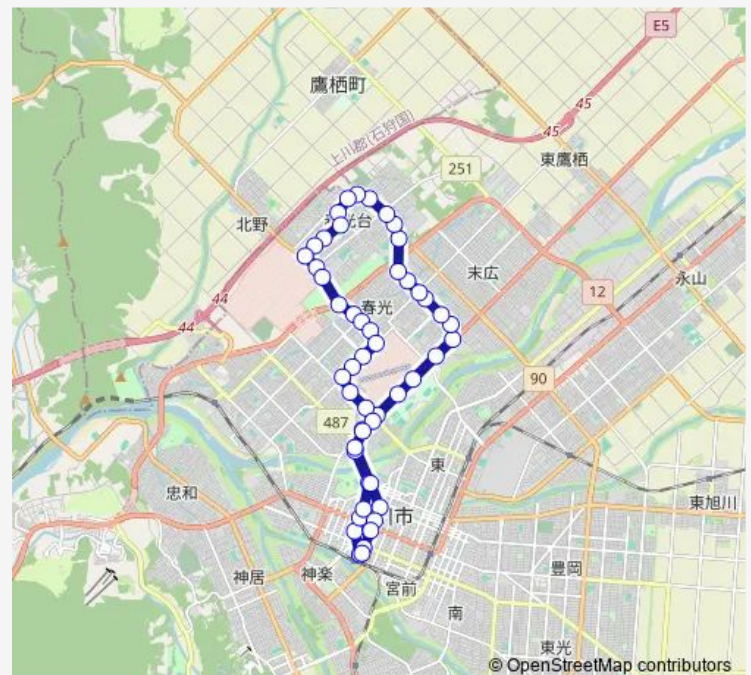

Bus 208-春光台循環線(末広・4条)

[Go to website](#)

Direction

旭川駅前 — 旭川駅前

50 stops

[Open route schedule](#)

旭川駅前
 2条昭和通
 4条昭和通
 6条昭和通
 常磐公園前
 本町
 大町1条3丁目
 護国神社前
 スタルヒン球場前
 花咲町4丁目自衛隊前
 花咲町6丁目
 花咲町7丁目
 春光小学校
 末広3条1丁目
 北消防署春光前
 末広4条1丁目
 末広5条1丁目
 末広6条1丁目
 鷹栖神社前
 敬生園入口
 春光台2条6丁目

Route schedule

旭川駅前 — 旭川駅前

Monday	08:20-09:45
Tuesday	08:20-09:45
Wednesday	08:20-09:45
Thursday	08:20-09:45
Friday	08:20-09:45
Saturday	08:20-09:45
Sunday	08:20-09:45

Route info

Direction: 旭川駅前

Stops: 50

Trip Duration: 1 hour 7 min

208-春光台循環線(末広・4条)

春光台4条6丁目

春光台4条5丁目

市営住宅前

春光台4条4丁目

春光台4条3丁目

春光台4条2丁目仲

春光台4条2丁目