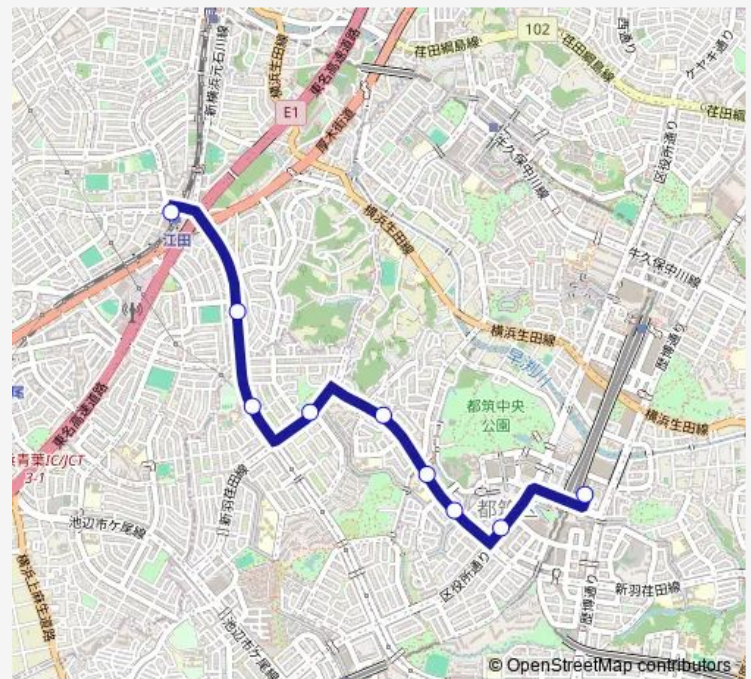

### Direction

江田駅 — センター南駅

9 stops

[Open route schedule](#)

江田駅

富士塚

荇田高校前

折田公園前

みずきが丘

心行寺入口

荇田東

都筑区総合庁舎

センター南駅

### Route schedule

江田駅 — センター南駅

Monday 06:30-22:30

Tuesday 06:30-22:30

Wednesday 06:30-22:30

Thursday 06:30-22:30

Friday 06:30-22:30

Saturday 06:50-22:30

### Route info

Direction: 江田駅

Stops: 9

Trip Duration: 0 hour 18 min