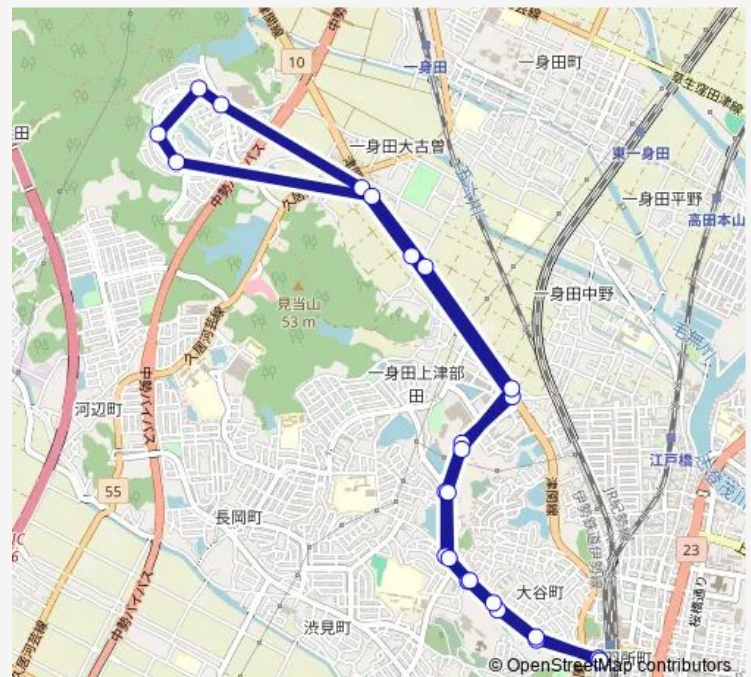

Saturday 07:15

Sunday 07:15

Route info

Direction: 津駅西口

Stops: 19

Trip Duration: 0 hour 29 min

■ 89 看護大学・夢が丘線

Direction

津駅西口 — 津駅西口

25 stops

[Open route schedule](#)

津駅西口

三重河川国道事務所前

美術館前

大谷町 (津)

大谷住宅前 (津)