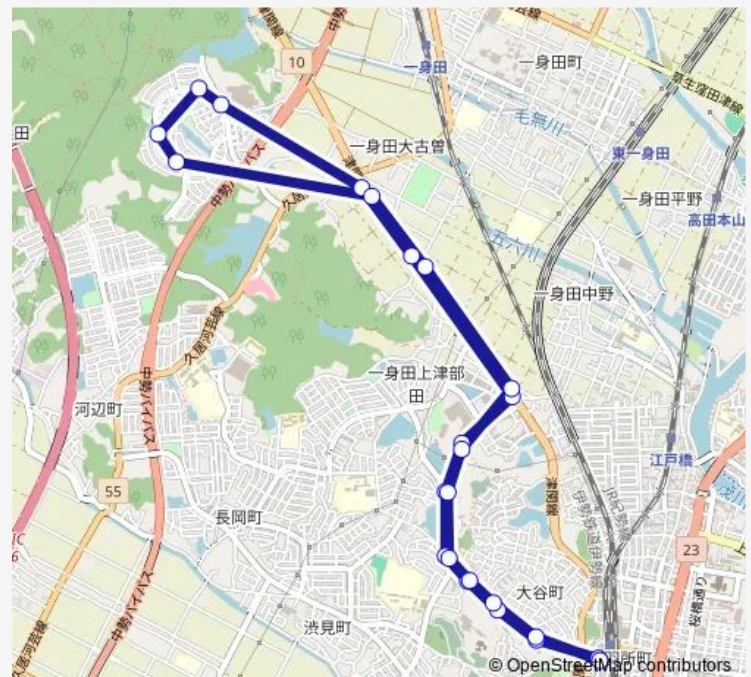

津駅西口 — 津駅西口

Monday 07:25

Tuesday 07:25

Wednesday 07:25

Thursday 07:25

Friday 07:25

Saturday 07:15

Sunday 07:15

Route info

Direction: 津駅西口

Stops: 19

Trip Duration: 0 hour 29 min

■ 89 看護大学・夢が丘線

Direction

津駅西口 — 津駅西口

25 stops