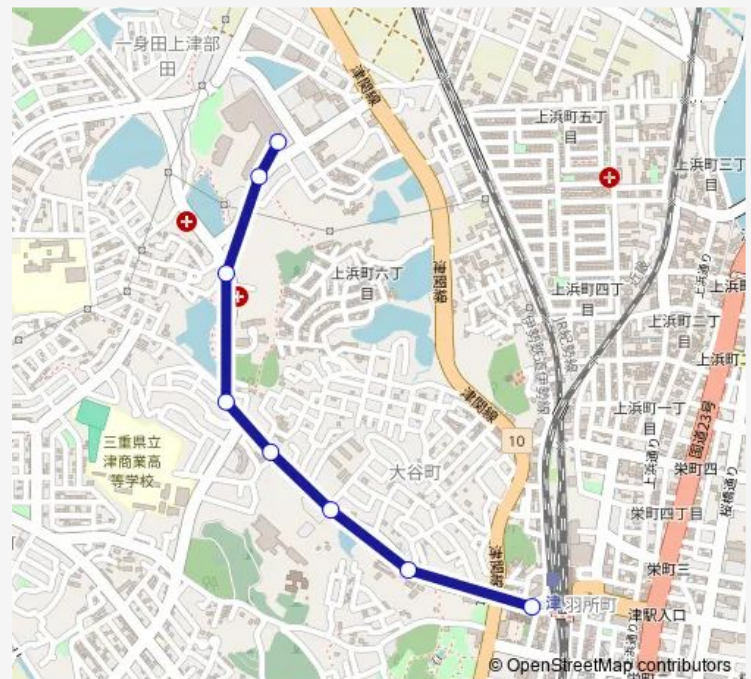

### Direction

総合文化センター（津） — 津駅西口

8 stops

[Open route schedule](#)

総合文化センター（津）

総合文化センター前（津）

むつみヶ丘東

大谷住宅前（津）

大谷町（津）

美術館前

三重河川国道事務所前

津駅西口

### Route schedule

総合文化センター（津） — 津駅西口

Monday 09:33-16:06

Tuesday 09:33-16:06

Wednesday 09:33-16:06

Thursday 09:33-16:06

Friday 09:33-16:06

Saturday 09:58-20:55

### Route info

Direction: 総合文化センター（津）

Stops: 8

Trip Duration: 0 hour 7 min

■ 89 看護大学・夢が丘線

BusMaps