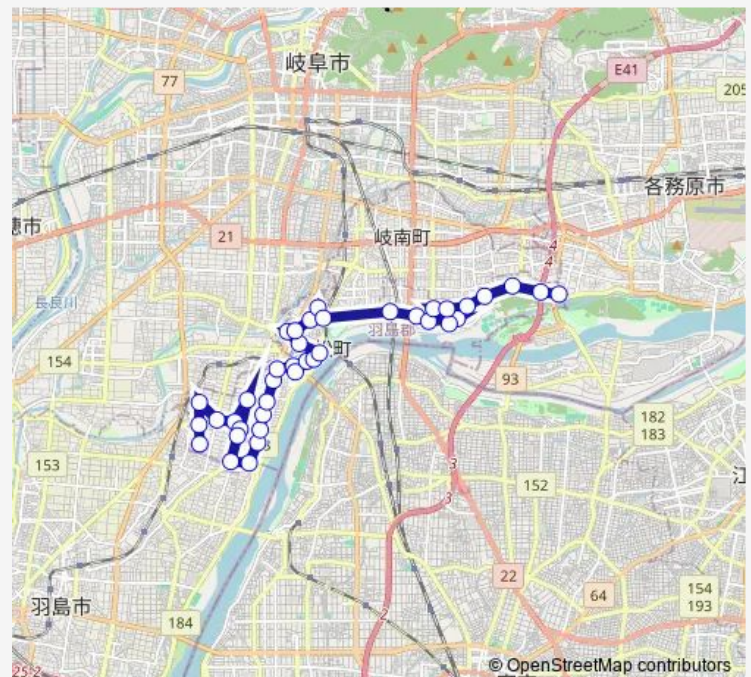

西町

歴史未来館前

役場 [笠松町]

Route schedule

下門間 — 米野高瀬

Monday 06:40-19:40

Tuesday 06:40-19:40

Wednesday 06:40-19:40

Thursday 06:40-19:40

Friday 06:40-19:40

Saturday 07:20-18:20

Sunday 07:20-17:20

Route info

Direction: 下門間

Stops: 39

Trip Duration: 0 hour 50 min

■ 笠松町公共施設巡回町民バス

笠松小学校前

笠松郵便局前

笠松中学校前

中央交流センター

福祉会館

名鉄笠松駅前

西円城寺