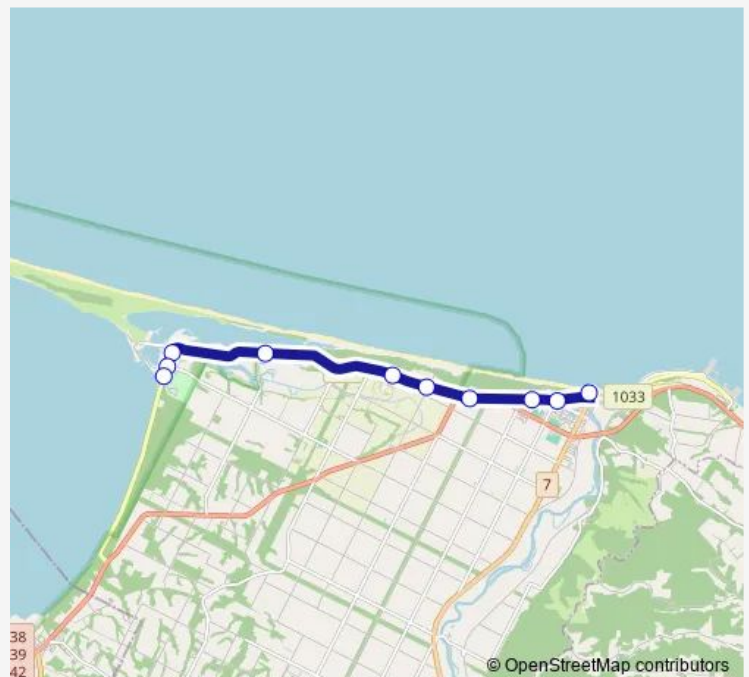

町民センター

貝殻工場前

ワッカ入口

西5線

トーフツ

ワッカネイチャーセンター入口

栄浦6号

サロマ湖栄浦

Route schedule

常呂バスターミナル — サロマ湖栄浦

Monday 06:36

Tuesday 06:36

Wednesday 06:36

Thursday 06:36

Friday 06:36

Saturday 06:36

Sunday 06:36

Route info

Direction: 常呂バスターミナル

Stops: 10

Trip Duration: 0 hour 16 min

■ 常呂栄浦線

BusMaps

Direction

サロマ湖栄浦 — 常呂バスターミナル

10 stops

[Open route schedule](#)

サロマ湖栄浦

栄浦6号

ワッカネイチャーセンター入口

トーフツ

西5線