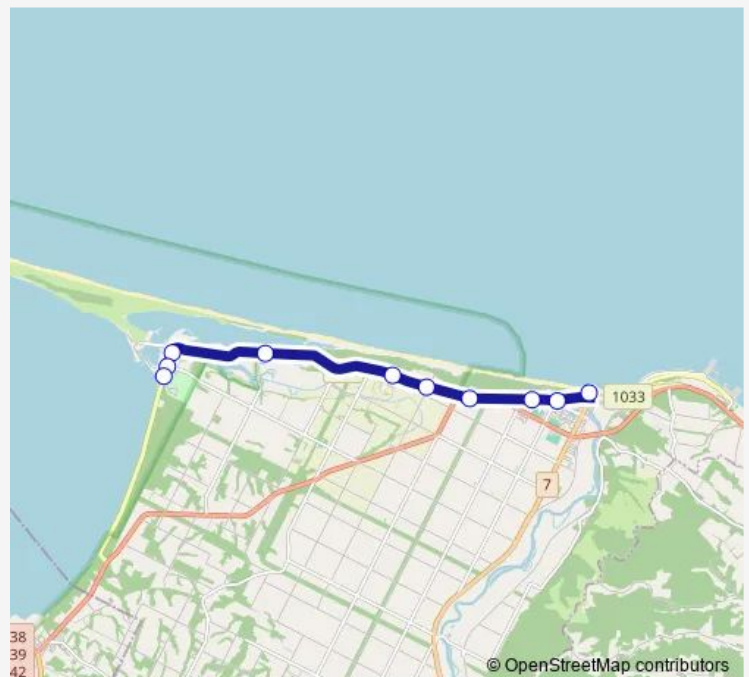

町民センター

貝殻工場前

ワッカ入口

西5線

トーフツ

ワッカネイチャーセンター入口

栄浦6号

サロマ湖栄浦

Route schedule

常呂バスターミナル — サロマ湖栄浦

Monday 06:36

Tuesday 06:36

Wednesday 06:36

Thursday 06:36

Friday 06:36

Saturday 06:36

Sunday 06:36

Route info

Direction: 常呂バスターミナル

Stops: 10

Trip Duration: 0 hour 16 min

■ 常呂栄浦線

BusMaps

Direction

サロマ湖栄浦 — 常呂バスターミナル

10 stops

[Open route schedule](#)

サロマ湖栄浦

栄浦6号

ワッカネイチャーセンター入口

トーフツ

西5線