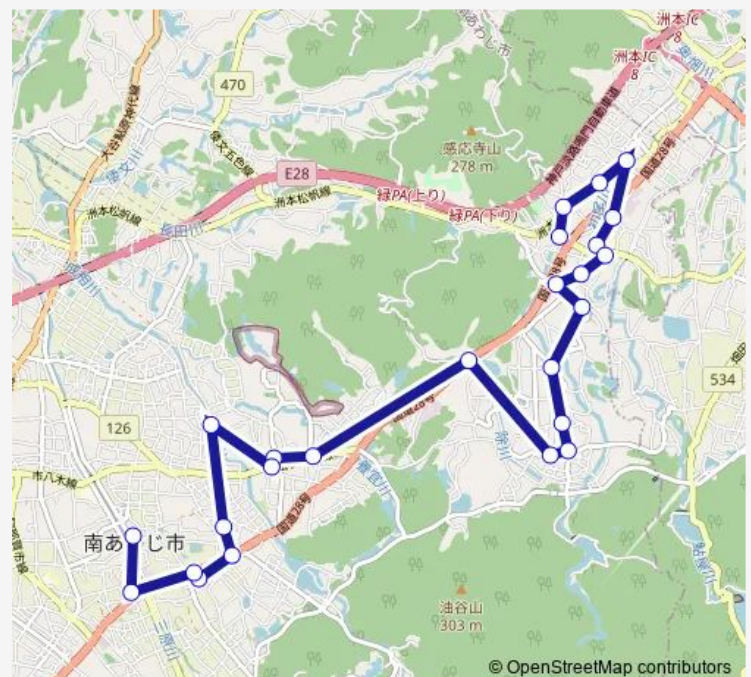

Saturday 10:30-17:30

Sunday 10:30-17:30

Route info

Direction: 南あわじ市役所前

Stops: 25

Trip Duration: 0 hour 55 min

山添公会堂前

淡路学園前

川向岡住宅下

広田公民館前

Direction

広田公民館前 — 南あわじ市役所前

25 stops

[Open route schedule](#)

広田公民館前

川向岡住宅下

入田橋詰

八木地区公民館前

鳥井

八木病院前

立石

パーティ前

南あわじ市役所前

Route schedule