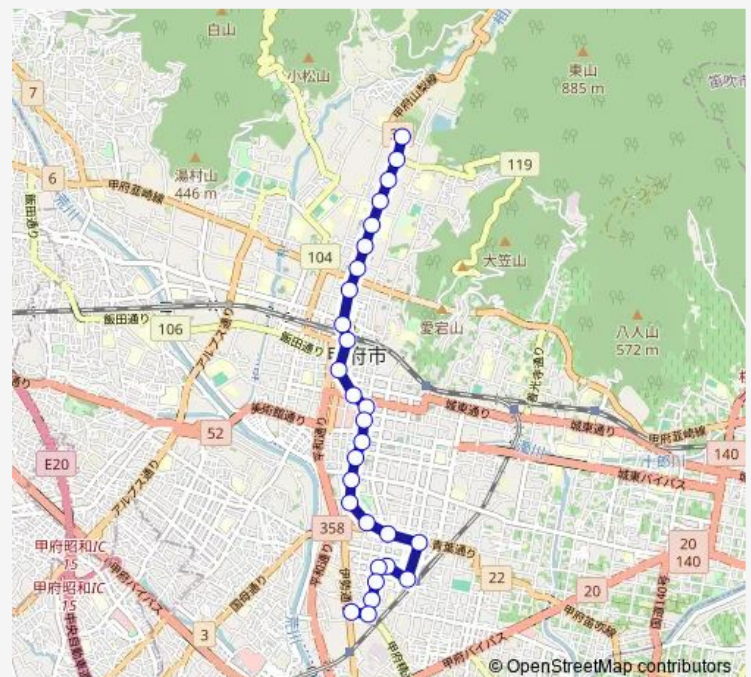

Friday 07:45-21:05

Saturday 09:30-20:15

Sunday 09:30-20:15

Route info

Direction: 武田神社

Stops: 28

Trip Duration: 0 hour 26 min

■ 10:武田神社発 伊勢町営業所方面行き — 武田神社発
伊勢町営業所方面行き(10:伊勢町営業所 ~ 南甲府駅 ~ ...