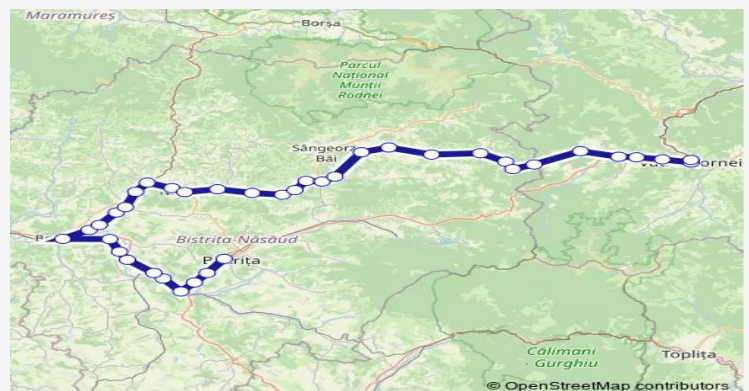

[Go to website](#)

Direction

Bistrița Nord — Vatra Dornei

38 stops

[Open route schedule](#)

Bistrița Nord

Viișoara h.

Sărata h.

Mogoșeni Hm.

Nimigea h.

Nimigea Hm.

Mititei h.

Route schedule

Bistrița Nord — Vatra Dornei

Monday	12:15
Tuesday	12:15
Wednesday	12:15
Thursday	12:15
Friday	12:15
Saturday	12:15
Sunday	12:15

Route info

Direction: Bistrița Nord

Stops: 38

Trip Duration: 4 hour 57 min

Salva
Năsăud h.
Năsăud
Rebrișoara Hm.
Nepos h.
Feldru Hm.
Podereia Feldrului h.
Ilva Mică
Strâmba h.
Leșu Ilvei Hm.
Poiana Ilvei
Măgura Ilvei Hm.
Ilva Mare Hm.
Lunca Ilvei
Silhoasa Hm.
Larion Hm.
Grădinița Hm.
Coșna Hm.
Floreni
Dorna Candrenilor h.
Roșu Hm.
Vatra Dornei Băi hc.
Vatra Dornei