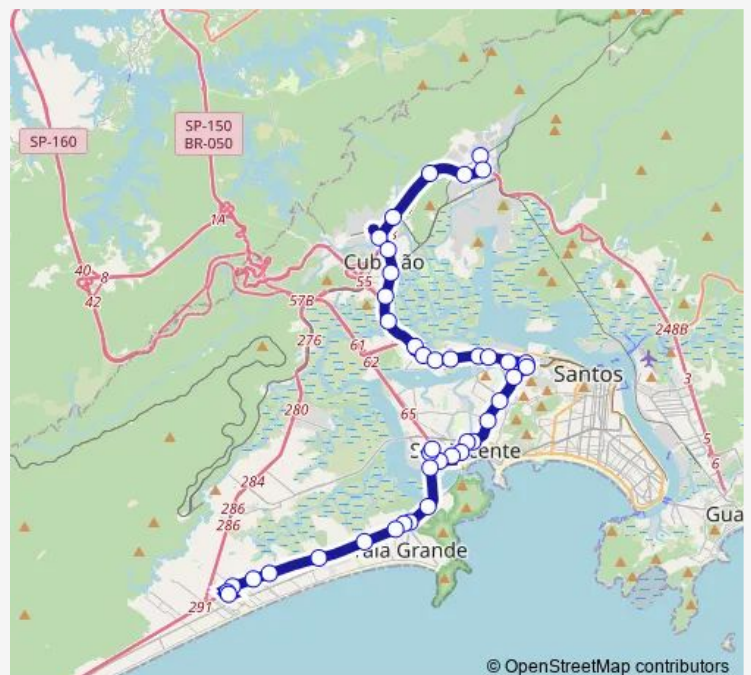

Via Anchieta, 1275

Rodovia Anchieta, 890-910

Rodovia Anchieta, 1136-1392

Avenida Nossa Senhora de Fátima, 62

Av. Ns. de Fátima, 412-438

Avenida Nossa Senhora de Fátima, 832-846

Route schedule

Praça Ultrafertil — Rua José Borges Neto, 10

Monday 11:40-22:40

Tuesday 11:40-22:40

Wednesday 11:40-22:40

Thursday 11:40-22:40

Friday 11:40-22:40

Saturday —

Sunday —

Route info

Direction: Praça Ultrafertil

Stops: 41

Trip Duration: 1 hour 59 min

912DV1 — Praia Grande (Term.Rod. e Urbano Tatico Francisco Gomes da Silva) /

Avenida Antonio Emmerich, 1205-1255

Avenida Antonio Emmerich, 103-107

Avenida Ayrton Senna da Silva, 15994-16070

Avenida Ayrton Senna da Silva, 17036-17100

Terminal Rodoviário e Urbano Tude Bastos

Avenida Ministro Marcos Freire, 552

Rua N, 1

Avenida Ministro Marcos Freire, 4308