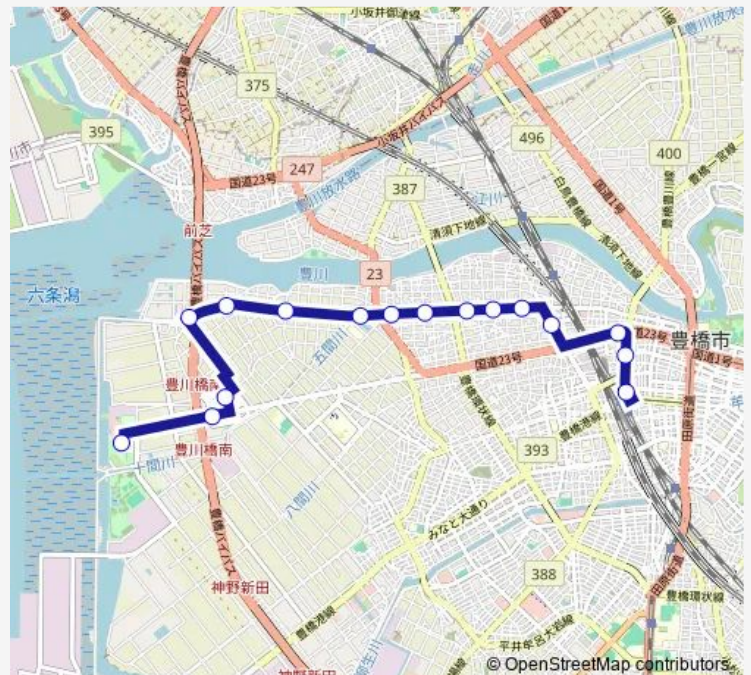

吉田方地区市民館

小水尾

富久縞町

五号

総合卸団地

車検場入口

総合スポーツ公園

Route schedule

Route info

Direction: 豊橋駅前

Stops: 16

Trip Duration: 0 hour 24 min

卸団地線 — 【卸団地線】豊橋駅前7 → 吉川町 → 富久縞町 → 総合卸団地 → 総合スポーツ公園

卸団地線 Bus time schedules and route maps are available in an offline PDF at busmaps.com. Use the busmaps.com website to see live bus times, train schedule or subway schedule, and step-by-step directions for all public transit in Toyohashi