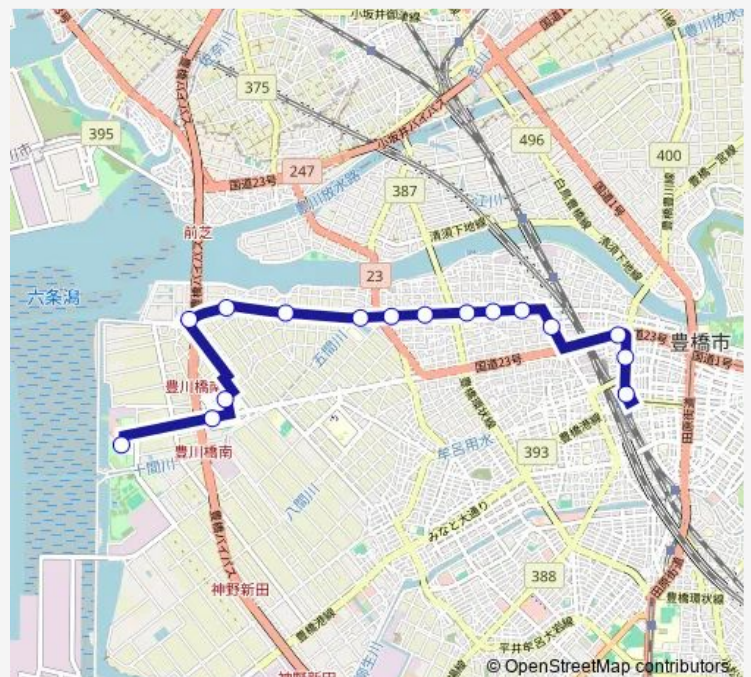

吉田方地区市民館

小水尾

富久縞町

五号

総合卸団地

車検場入口

総合スポーツ公園

Route schedule

豊橋駅前 — 総合スポーツ公園

Monday 12:00-18:00

Tuesday 12:00-18:00

Wednesday 12:00-18:00

Thursday 12:00-18:00

Friday 12:00-18:00

Saturday 12:00-18:00

Sunday 12:00-18:00

Route info

Direction: 豊橋駅前

Stops: 16

Trip Duration: 0 hour 24 min

卸団地線 — 【卸団地線】豊橋駅前7→吉川町→富久縞町→総合卸団地→総合スポーツ公園

卸団地線 Bus time schedules and route maps are available in an offline PDF at busmaps.com. Use the busmaps.com website to see live bus times, train schedule or subway schedule, and step-by-step directions for all public transit in Toyohashi