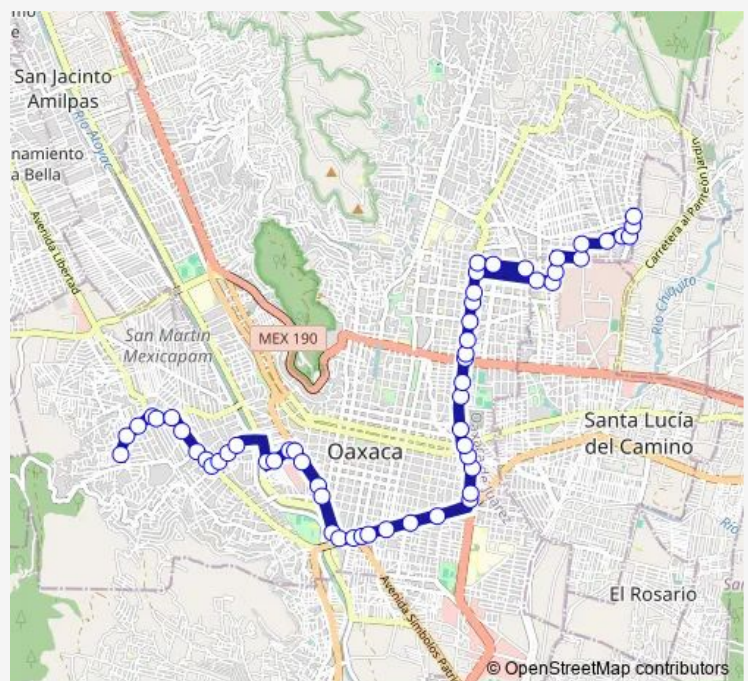

Periférico - Guadalupe Victoria

Periférico - Mier Y Terán

Periférico - Niño Del Mercado

Periférico - Parque Del Amor

Route schedule

Terminal — Oriente - Revolucion

Monday 06:00-22:00

Tuesday 06:00-22:00

Wednesday 06:00-22:00

Thursday 06:00-22:00

Friday 06:00-22:00

Saturday 06:00-22:00

Sunday 07:00-20:00

Route info

Direction: Terminal

Stops: 57

Trip Duration: 0 hour 58 min

R77 — Ruta 77 Sn. Martín (Montoya) - U.H.Ricardo Flores Magón 1° Etapa

Periférico - Miguel Cabrera

Periférico - Símbolos Patrios

Eduardo Mata - Símbolos Patrios

Eduardo Mata - Fiallo

Sunday 07:00-20:00

Route info

Direction: Oriente - Revolucion

Stops: 54

Trip Duration: 1 hour 5 min

Periférico - Colón

Periférico - Rayón

Periférico - Emiliano Zapata