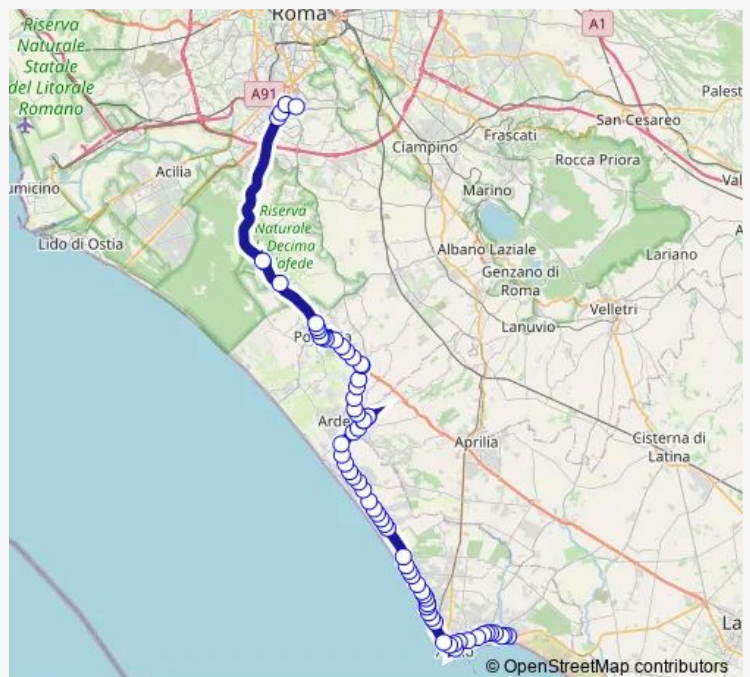

Anzio | Lido di Marechiaro # f12412

Anzio | Via Ardeatina Via Odino # f12413

Anzio | Lido delle Sirene # f12414

Anzio | Via Ardeatina Via Circe # f12415

Anzio | Lido di Cincinnato # f12416

Anzio | Via Ardeatina Via Robinie # f12417

Route schedule

Nettuno | Autostazione # f00095 — Roma | Laurentina (Metro B) # f2693

Monday	06:30
Tuesday	06:30
Wednesday	06:30
Thursday	06:30
Friday	06:30
Saturday	06:30
Sunday	—

Route info

Direction: Nettuno | Autostazione # f00095

Stops: 70

Trip Duration: 2 hour 5 min

Nettuno - Roma Laurentina # Cn808d

Anzio | Via Ardeatina Via Belvedere # f12418

Anzio | Via Ardeatina Via Ninfa Alburnea # f12419

Anzio | Via Ardeatina V.le Marina # f12421

Anzio | Via Ardeatina (Lido di Enea) # f12422

Anzio | Via Ardeatina Viale Acqua Marina # f12423

Anzio | Via Ardeatina Via 5 Miglia # f12425

Anzio | Via Ardeatina Via Mughetti # f12426

Anzio | Via Ardeatina (Lido dei Pini) # f12427