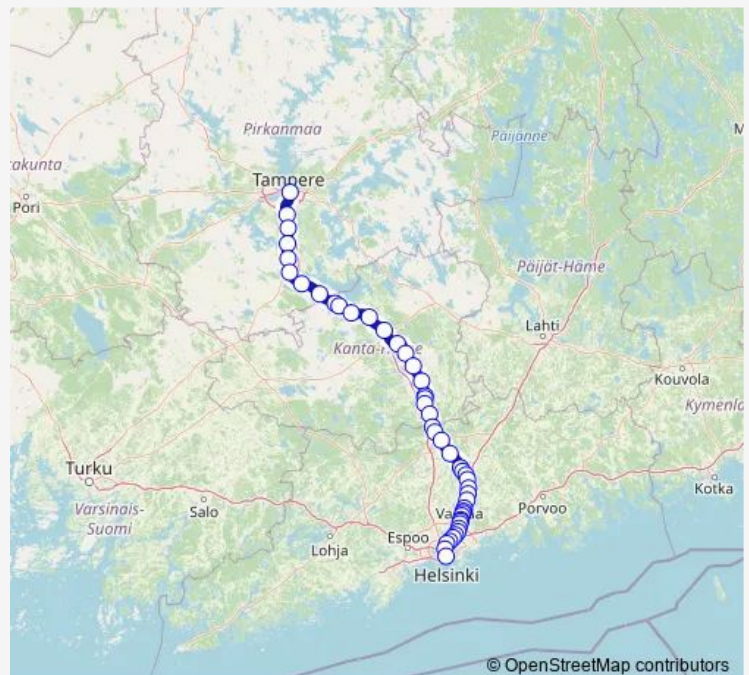

Thursday 07:04

Friday 07:04

Saturday 07:04

Sunday 07:04

Route info

Direction: Tampere

Stops: 47

Trip Duration: 1 hour 50 min

■ IC 80 — Tampere - Helsinki

Hyvinkää Paavola

Hyvinkää

Palopuro

Jokela

Purola

Saunakallio

Järvenpää