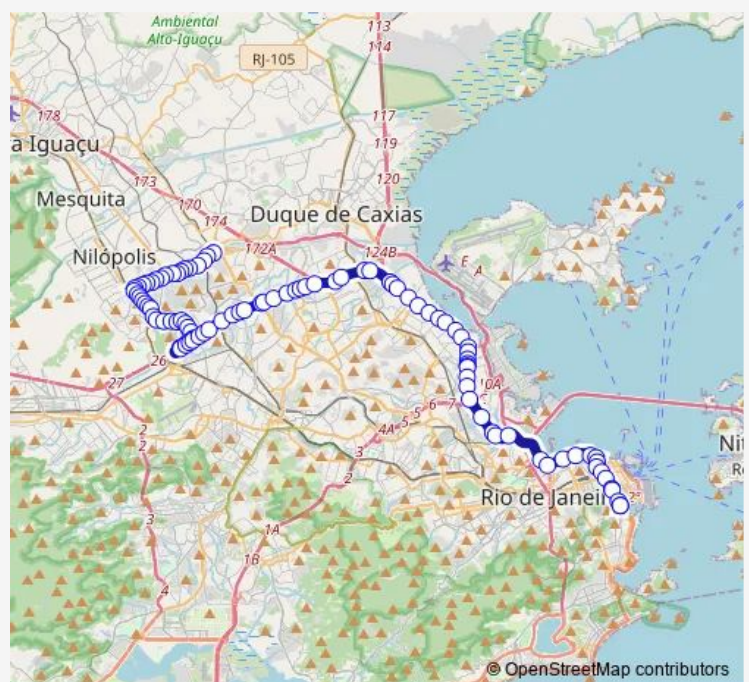

Parada Praia Formosa

Gres Unidos da Tijuca : Pistal Lateral

Almirante Mariath (Portão 24) : Linhas Municipais

Monsenhor Manuel Gomes

Ricardo Machado

Péter Lund

Bela

Parque Vitória

### Route schedule

Ponto Final: Passeio : Linhas para Pavuna — Ponto Final: Pavuna : Judite Guerra (Linha 384)

Monday 00:00

Tuesday 00:00

Wednesday 00:00

Thursday 00:00

Friday 00:00

Saturday —

### Route info

Direction: Ponto Final: Passeio : Linhas para Pavuna

Stops: 91

Trip Duration: 2 hour 32 min

Sv384 — Pavuna - Passeio

José Moreira Pequeno

Fiocruz

Vila do João - Pista Central