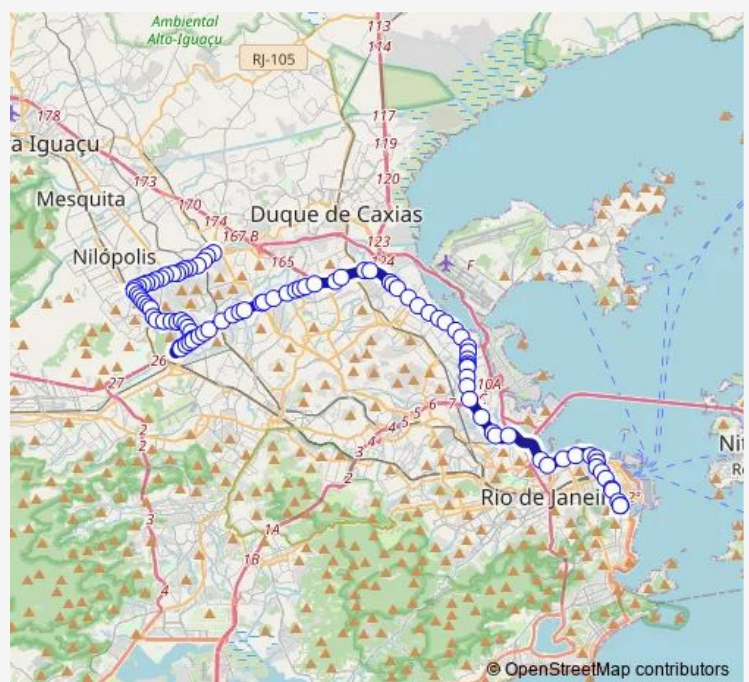

Cidade do Samba

Cordeiro da Graça

Cordeiro da Graça

Parada Praia Formosa

GRES Unidos da Tijuca : Pistal Lateral

Almirante Mariath (Portão 24) : Linhas Municipais

Monsenhor Manuel Gomes

Ricardo Machado

Péter Lund

Bela

Parque Vitória

Refinaria de Manguinhos

Route schedule

Ponto Final: Passeio : Linhas para Pavuna — Ponto Final: Pavuna : Judite Guerra (Linha 384)

Monday 00:00

Tuesday 00:00

Wednesday 00:00

Thursday 00:00

Friday 00:00

Saturday —

Sunday —

Route info

Direction: Ponto Final: Passeio : Linhas para Pavuna

Stops: 91

Trip Duration: 2 hour 32 min

SV384 — Pavuna - Passeio

Carlos Seixas

Fiocruz

Vila do João - Pista Central

Paris

Proclamação

Teixeira Ribeiro