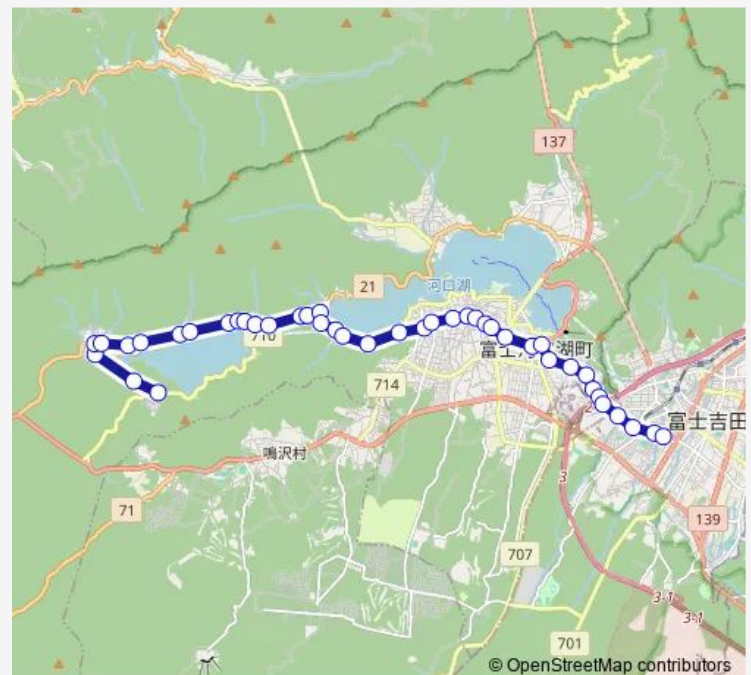

Thursday 07:20

Friday 07:20

Saturday —

Sunday —

Route info

Direction: 西湖民宿

Stops: 42

Trip Duration: 0 hour 38 min

■ 西湖民宿-富士山駅

BusMaps

奥河口湖入口

勝山

勝山民宿村

富士御室浅間神社入口

小立

小立入口

林

乳ヶ崎

乳ヶ崎東口

商店街西

河口湖商店街

河口湖駅

船津入口

富士見台