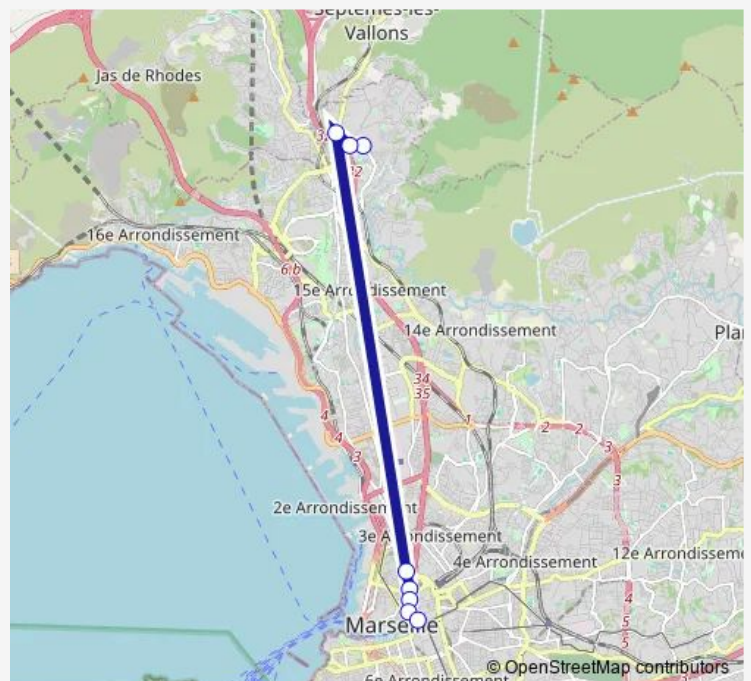

Blidah St Lazare

Métro Jules Guesde

Métro Colbert

Barbusse Colbert

Canebière Bourse

**Route schedule**

Hôpital Nord — Canebière Bourse

Monday 12:15-20:45

Tuesday 12:15-20:45

Wednesday 12:15-20:45

Thursday 12:15-20:45

Friday 12:15-20:45

Saturday 12:15-20:45

Sunday 12:15-20:45

**Route info**

Direction: Hôpital Nord

Stops: 8

Trip Duration: 0 hour 21 min

■ 97JET — Canebière Bourse - Hôpital Nord

## Direction

Canebière Bourse — Hôpital Nord

8 stops

[Open route schedule](#)

Canebière Bourse

Barbusse Colbert

Métro Colbert

Métro Jules Guesde