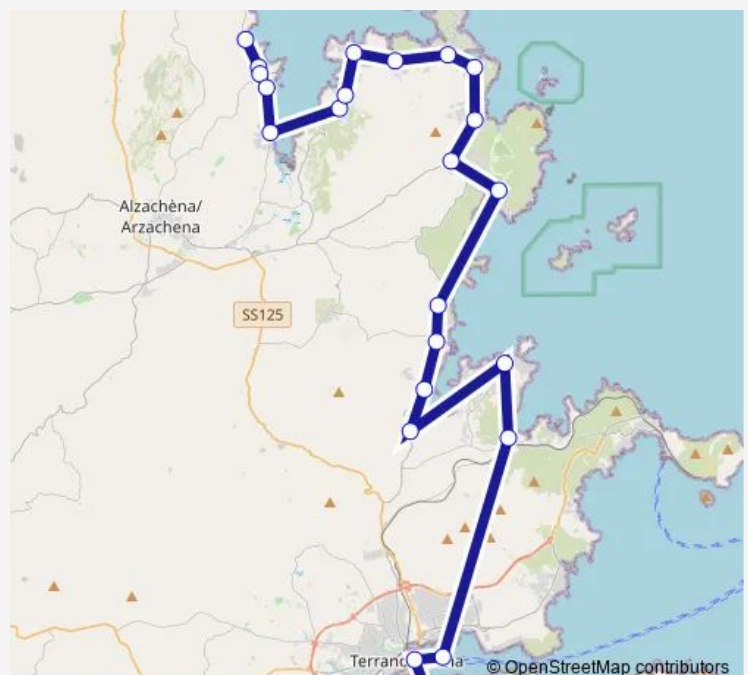

Fermata di Capriccioli bar baretto (Arzachena)

Fermata di Rena Bianca (Olbia)

Fermata di Portisco fronte ingresso (Olbia)

Fermata di Cugnana Cantoniera (Olbia)

Fermata di Cugnana camping (Olbia)

Route schedule

Route info

Direction: Fermata di Isuledda Hotel Stelle Marine
(Arzachena)

Stops: 23

Trip Duration: 1 hour 46 min

5303 — Olbia-Isuledda

Fermata di Porto Rotondo Piazza barilla (Olbia)

Fermata di Marinella fronte htl ABI D'ORU (Olbia)

Fermata di Olbia (Isola Bianca)

Fermata di Olbia centro molo brin

Fermata di Olbia Apt.

Direction

Fermata di Olbia Apt. — Fermata di Isuledda Hotel Stelle Marine (Arzachena)

23 stops

[Open route schedule](#)