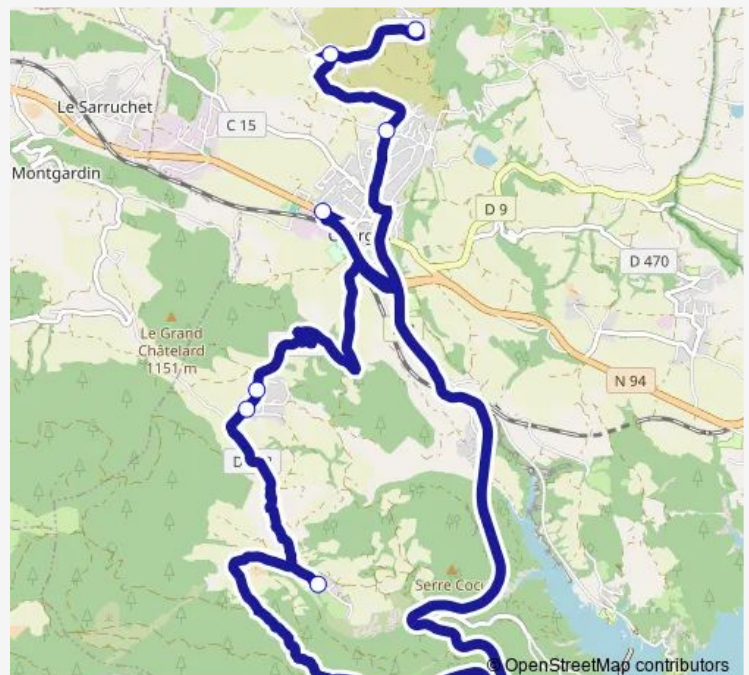

Les Foulons

Le Martouret

Les Andrieux Chaumas

Route schedule

Allée du Piolit — Les Andrieux Chaumas

Monday 17:20

Tuesday 17:20

Wednesday 12:20

Thursday 17:20

Friday 17:20

Saturday —

Sunday —

Route info

Direction: Allée du Piolit

Stops: 7

Trip Duration: 0 hour 22 min

Direction

Le Fein — Allée du Piolit

7 stops

[Open route schedule](#)

Le Fein

Les Chaussins

Les Olliviers

Le Martouret

Les Andrieux Chaumas

Les Foulons

Allée du Piolit

Route schedule

Le Fein — Allée du Piolit

Monday	07:15
Tuesday	07:15
Wednesday	07:15
Thursday	07:15
Friday	07:15
Saturday	—
Sunday	—

Route info

Direction: Le Fein