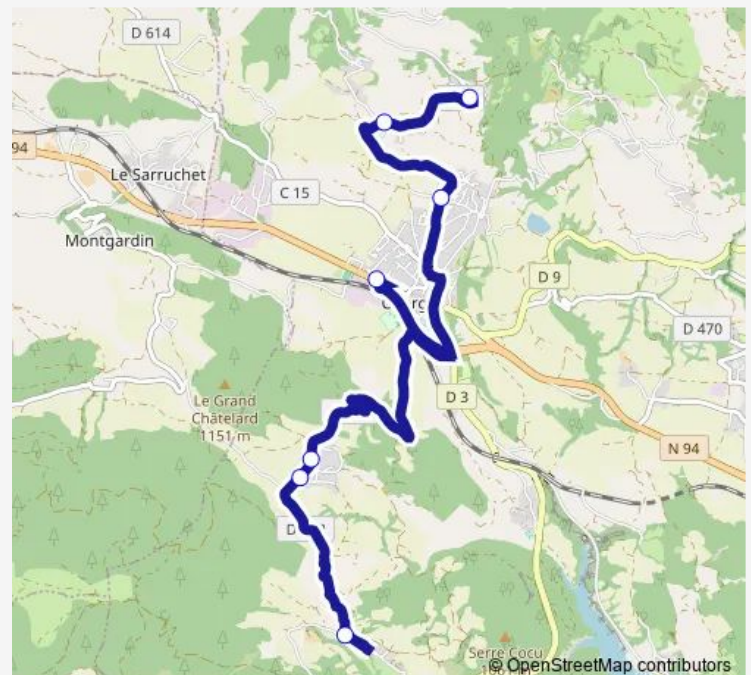

Les Foulons

Le Martouret

Les Andrieux Chaumasses

Route schedule

Allée du Piolit — Les Andrieux Chaumasses

Monday 17:20

Tuesday 17:20

Wednesday 12:20

Thursday 17:20

Friday 17:20

Saturday —

Sunday —

Route info

Direction: Allée du Piolit

Stops: 7

Trip Duration: 0 hour 22 min

Direction

Le Fein — Allée du Piolit

7 stops

[Open route schedule](#)

Le Fein

Les Chaussins

Les Olliviers

Le Martouret

Les Andrieux Chaumasses

Les Foulons

Allée du Piolit

Route schedule

Le Fein — Allée du Piolit

Monday	07:15
Tuesday	07:15
Wednesday	07:15
Thursday	07:15
Friday	07:15
Saturday	—
Sunday	—

Route info

Direction: Le Fein