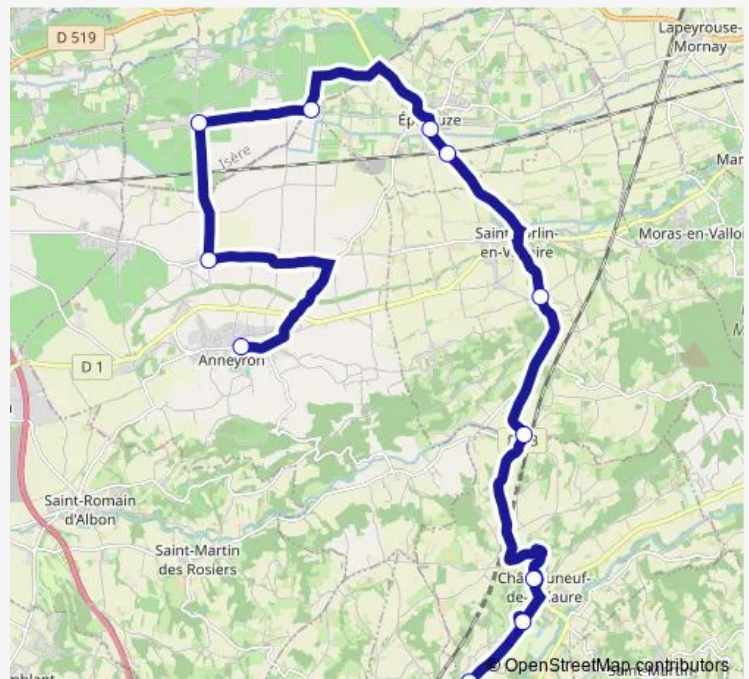

LES Marechaux

LA Poste

Place

LES Genthons

LES Pins

Place

LES Dideres

Roche Danse

Route schedule

Jeune Fille — Roche Danse

Monday 17:05

Tuesday 17:05

Wednesday 12:30

Thursday 17:05

Friday 17:05

Saturday —

Sunday —

Route info

Direction: Jeune Fille

Stops: 12

Trip Duration: 0 hour 50 min

Direction

ST Bonnet — Espace Plantay - Mfr

11 stops