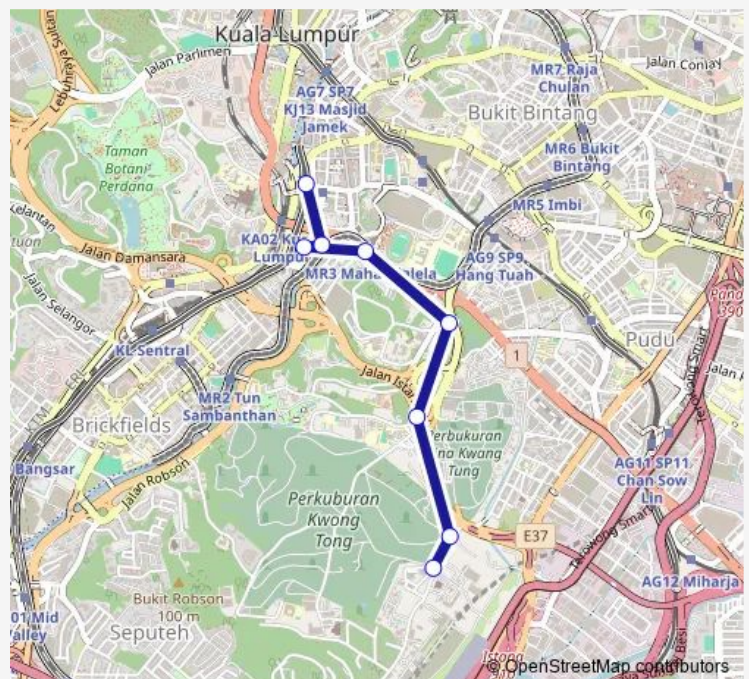

Simpang Bukit Petaling, Jalan Istana

Dbp, Jalan Dewan Bahasa

Stesen Monorel Maharajalela (opp.), Jalan Maharajalela

Public Bank, Jalan Syed Putra

Affin Bank, Jalan Sultan Sulaiman

Pasar Seni, Stesen LRT Pasar Seni

Route schedule

Masjid, Jalan Lapangan Terbang — Pasar Seni, Stesen LRT Pasar Seni

Monday 06:00

Tuesday 06:00

Wednesday 06:00

Thursday 06:00

Friday 06:00

Saturday 06:00

Sunday 06:00

Route info

Direction: Masjid, Jalan Lapangan Terbang

Stops: 8

Trip Duration: 17 hour 0 min

U423 — Pasar Seni

Direction

Pasar Seni, Stesen LRT Pasar Seni — Unit Udara Polis, Jalan Lapangan Terbang

5 stops

[Open route schedule](#)

Pasar Seni, Stesen LRT Pasar Seni

Stesen Monorel Maharajalela, Jalan Maharajalela

Menara Maa, Jalan Dewan Bahasa

Tapak Semaian Dbkl, Jalan Lapangan Terbang

Unit Udara Polis, Jalan Lapangan Terbang