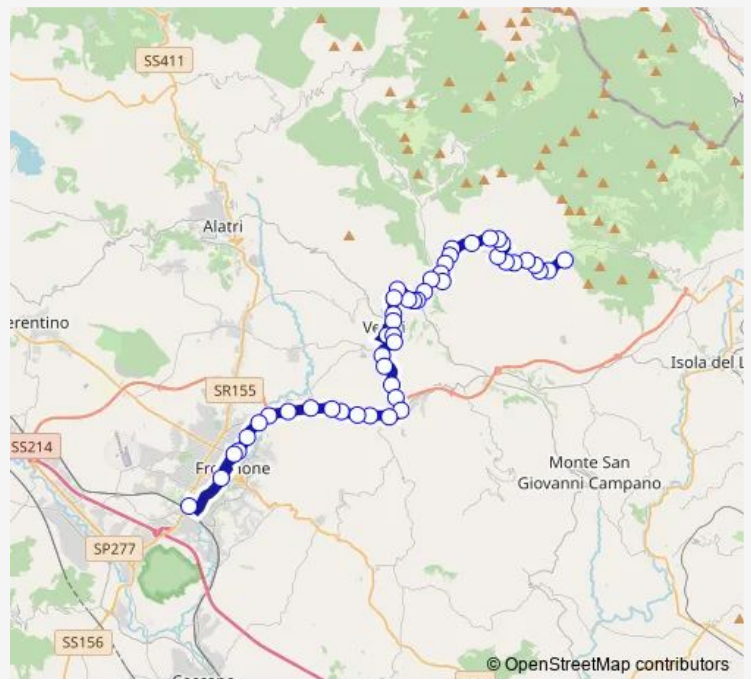

VEROLI | Tor dei Venti # f6581

VEROLI | San Lorenzo # f6582

VEROLI | Vado Amaseno # f6583

VEROLI | Virano # f6584

VEROLI | Currivè # f6585

Veroli | Via Colle Bagno # f5754

Route schedule

MONTE S. GIOVANNI C. | Via Portella # f6559 — Frosinone | Piazza Pertini # f3486

Monday	06:40
Tuesday	06:40
Wednesday	06:40
Thursday	06:40
Friday	06:40
Saturday	—
Sunday	—

Route info

Direction: MONTE S. GIOVANNI C. | Via Portella # f6559

Stops: 48

Trip Duration: 0 hour 55 min

Fontana Fratta - Frosinone # Fr514d