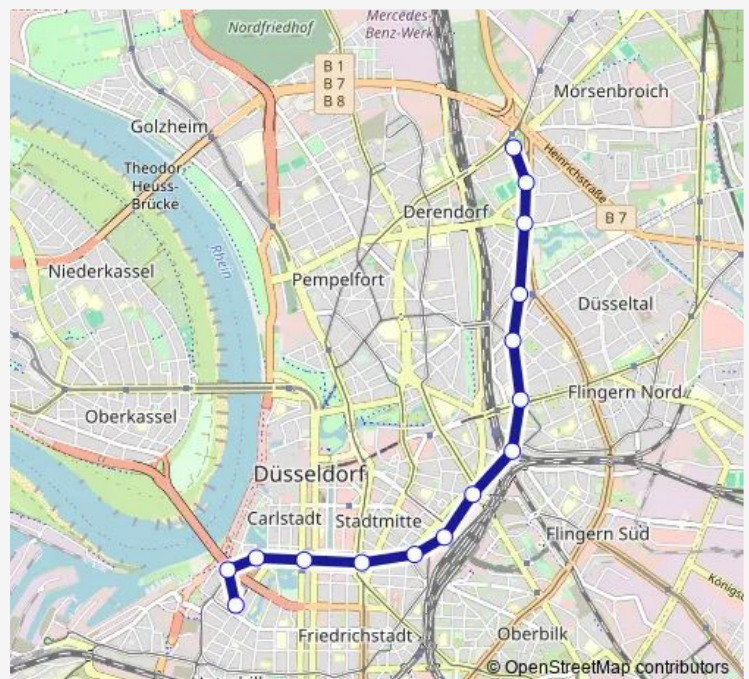

D-Grunerstraße

D-Brehmplatz

D-Schillerplatz

D-Uhlandstraße

D-Birkenstraße

D-Worringer Platz

Düsseldorf Hbf

D-Stresemannplatz

D-Berliner Allee

D-Graf-Adolf-Platz U

D-Poststraße

D-Landtag/Kniebrücke

D-Polizeipräsidium

Route schedule

D-Heinrichstraße — D-Polizeipräsidium

Monday 05:39-23:02

Tuesday 05:39-23:02

Wednesday 05:39-23:02

Thursday 05:39-23:02

Friday 05:39-01:02⁺¹

Saturday 06:47-01:02⁺¹

Sunday 09:45-23:02

Route info

Direction: D-Heinrichstraße

Stops: 15

Trip Duration: 0 hour 24 min

708

BusMaps

Direction

D-Polizeipräsidium — D-Heinrichstraße

16 stops

[Open route schedule](#)