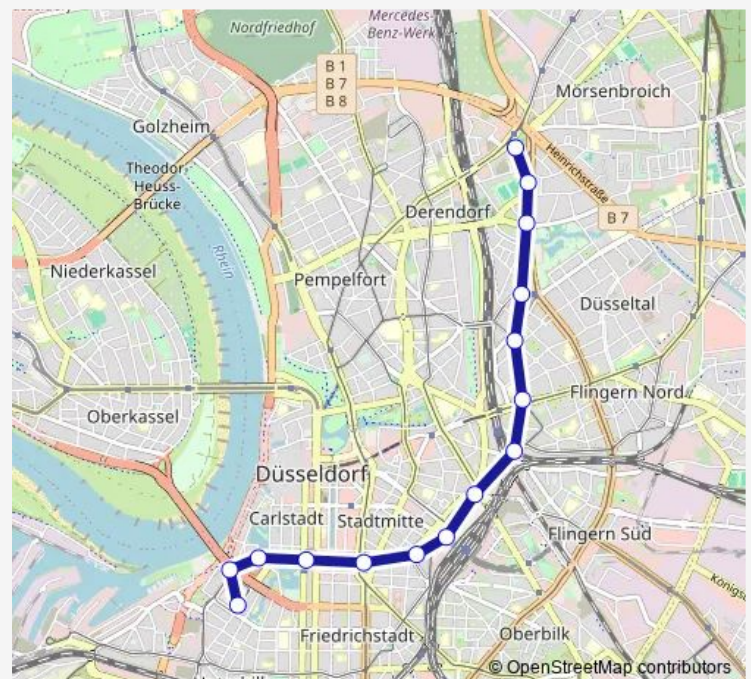

D-Grunerstraße

D-Brehmplatz

D-Schillerplatz

D-Uhlandstraße

D-Birkenstraße

D-Worringer Platz

Düsseldorf Hbf

D-Stresemannplatz

D-Berliner Allee

D-Graf-Adolf-Platz U

D-Poststraße

D-Landtag/Kniebrücke

D-Polizeipräsidium

Route schedule

D-Heinrichstraße — D-Polizeipräsidium

Monday 05:39-23:02

Tuesday 05:39-23:02

Wednesday 05:39-23:02

Thursday 05:39-23:02

Friday 05:39-01:02⁺¹

Saturday 06:47-01:02⁺¹

Sunday 09:45-23:02

Route info

Direction: D-Heinrichstraße

Stops: 15

Trip Duration: 0 hour 24 min

708

BusMaps

Direction

D-Polizeipräsidium — D-Heinrichstraße

16 stops

[Open route schedule](#)