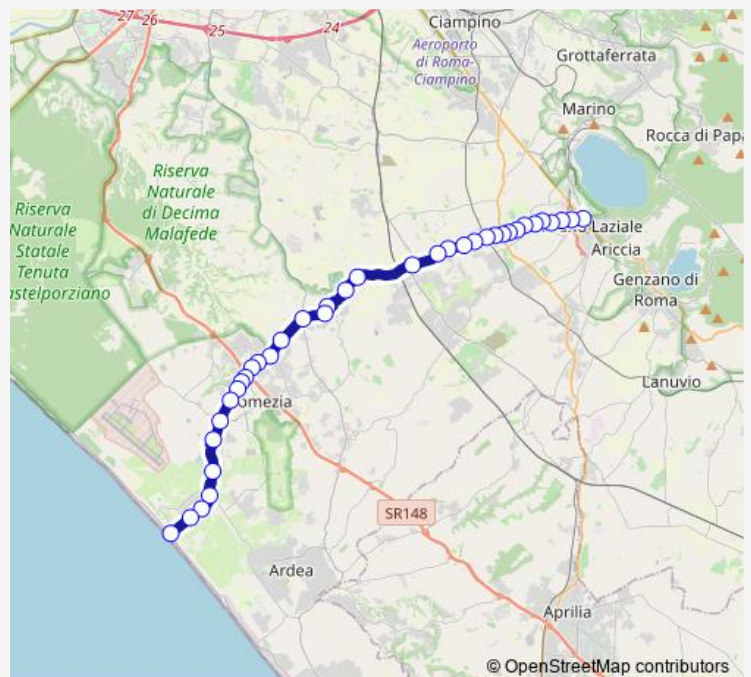

Direction

Albano | Piazza Mazzini # f3567 — Torvaianica | Piazza Italia # f12475

37 stops

[Open route schedule](#)

- Albano | Piazza Mazzini # f3567
- Albano | Via Colonnelle Via Abetonia # f13186
- Albano | Ospedale San Giuseppe # f13188
- Albano | Via Colonnelle Via Tufo # f13189
- Albano | Via Colonnelle Via Olivella # f13190
- Albano | Via Colonnelle Via Cordaro # f13191
- Albano | Via Colonnelle Via Torretta # f13192
- Albano | Via Colonnelle Via Pini # f13193
- Albano | Via Colonnelle Via Vaglia # f13194
- Albano | Via Colonnelle Via Nettunense # f13195
- Albano | Via del Mare Via Bolzano # f13196
- Albano | Pavona FS # f13197
- Albano | Via del Mare Via Foggia # f13198
- Albano | Via del Mare Via Udine # f13199
- Albano | Via del Mare Via Salerno # f13200
- Roma | Pian Savelli # f13201
- Roma | Via Solfatara Via Ardeatina # f13202
- Pomezia | Via Solfatara Via Fosso # f13204
- Pomezia | Via Solfatara Via Torre Maggiore # f13205
- Pomezia | Via Solfatara Via Monachelle # f13206
- Pomezia | Via Castelli Via Solfatara # f13207

Route schedule

Albano | Piazza Mazzini # f3567 — Torvaianica | Piazza Italia # f12475

Monday	09:15-20:30
Tuesday	08:30-20:30
Wednesday	08:30-20:30
Thursday	08:30-20:30
Friday	08:30-20:30
Saturday	08:30-20:25
Sunday	—

Route info

Direction: Albano | Piazza Mazzini # f3567

Stops: 37

Trip Duration: 0 hour 50 min

Cn60a — Albano Laziale - Torvaianica # Cn60a

Pomezia | Via Castelli Via Laurentina # f12619

Pomezia | Via Castelli Via Antille # f12620