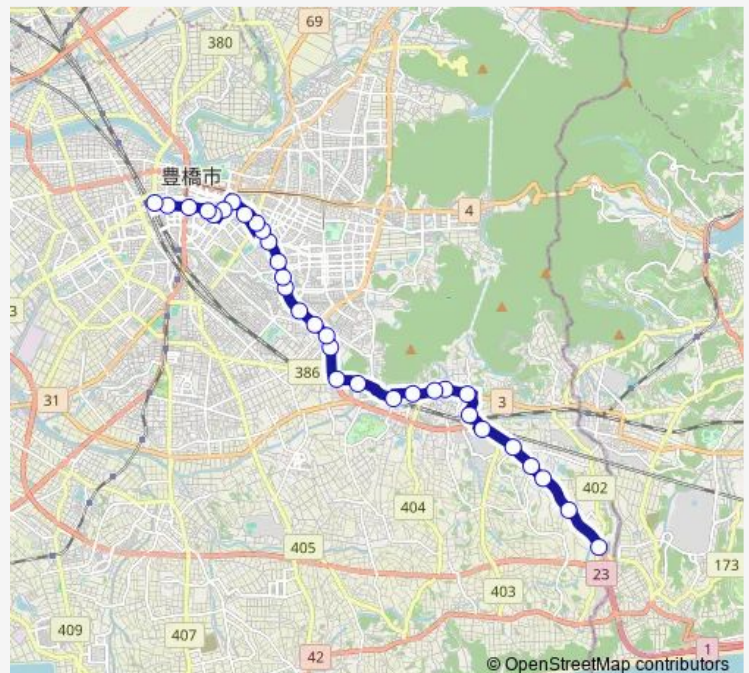

Thursday 15:05

Friday 15:05

Saturday —

Sunday —

Route info

Direction: 豊橋駅前

Stops: 32

Trip Duration: 0 hour 49 min

Route info

Direction: 一里山

Stops: 32

Trip Duration: 0 hour 45 min

新町橋

舟原

前田二丁目

前田橋