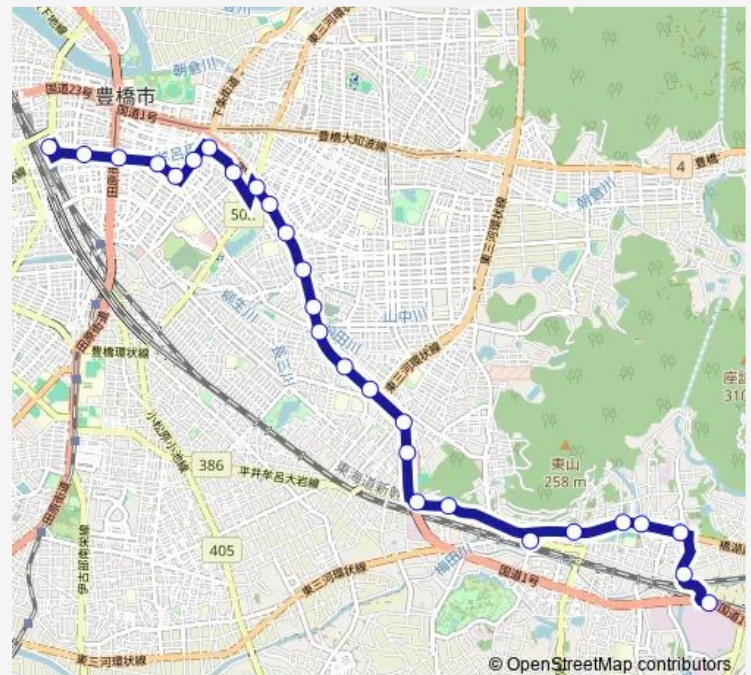

Thursday 06:10-19:18

Friday 06:10-19:18

Saturday 06:50-19:18

Sunday 06:50-19:18

Route info

Direction: シンフォニアテクノロジー

Stops: 27

Trip Duration: 0 hour 39 min