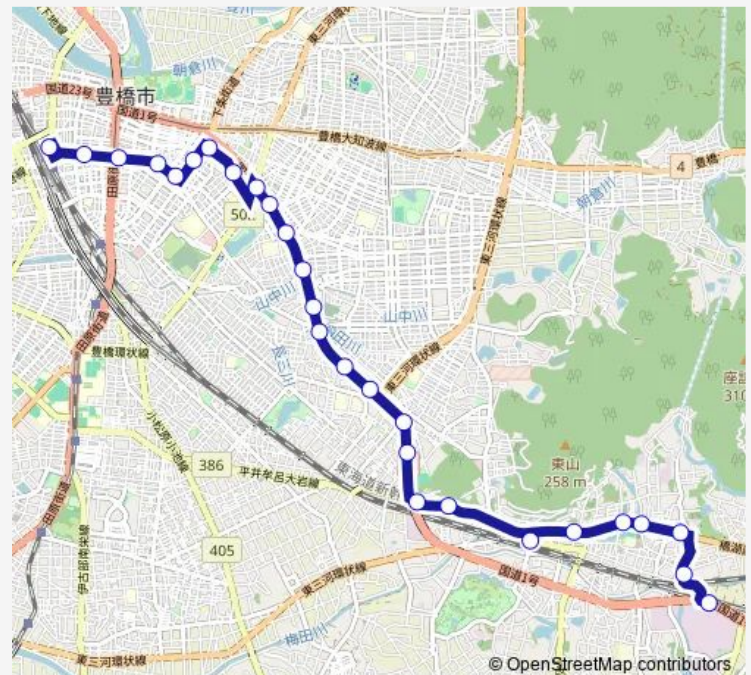

Bus 二川線

【二川線】豊橋駅前5 → 瓦町(1号線) → 殿田橋(1号線) → 二川駅 → シンフォニアテクノロジー

[Go to website](#)

Direction

シンフォニアテクノロジー — 豊橋駅前

27 stops

[Open route schedule](#)

シンフォニアテクノロジー

二川東町

大脇

北裏

住宅前

二川伏見いなり

二川駅

岩屋公園口

岩屋観音

岩屋病院前

高師原口

岩西学校前

西口町

殿田橋

東三の輪

山中橋

三の輪町

円六橋

瓦町

向山小学校北

Route schedule

シンフォニアテクノロジー — 豊橋駅前

Monday 06:10-19:18

Tuesday 06:10-19:18

Wednesday 06:10-19:18

Thursday 06:10-19:18

Friday 06:10-19:18

Saturday 06:50-19:18

Sunday 06:50-19:18

Route info

Direction: シンフォニアテクノロジー

Stops: 27

Trip Duration: 0 hour 39 min

二川線 — 【二川線】豊橋駅前5 → 瓦町(1号線) → 殿田橋(1号線) → 二川駅 → シンフォニアテクノロジー **BusMaps**