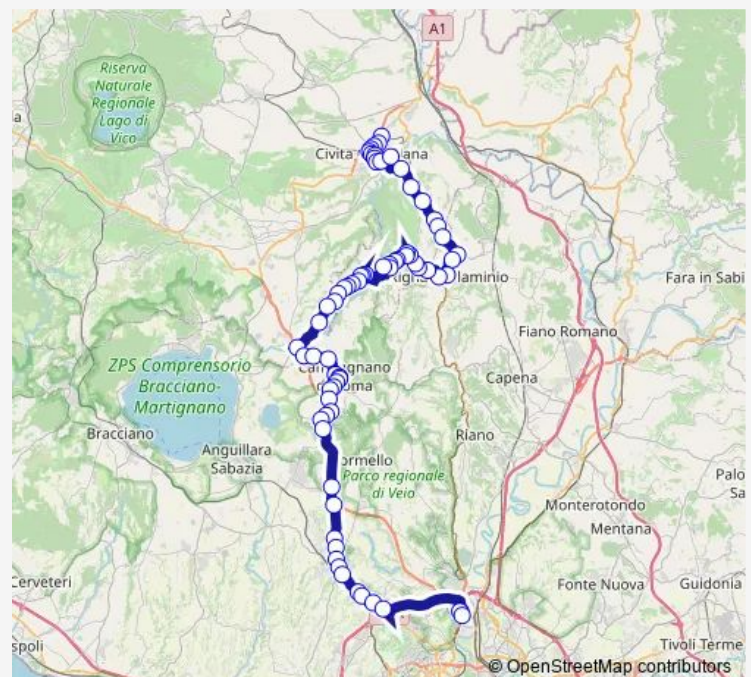

Sunday

06:20

### Route info

Direction: Civita | Via Terni Via Palombara # f2358

Stops: 72

Trip Duration: 1 hour 50 min

Faleria | Via Falisca (Km 7) # f2203

Faleria | Via Falisca Via Casalaccio # f2204

Faleria | Sandali # f2205