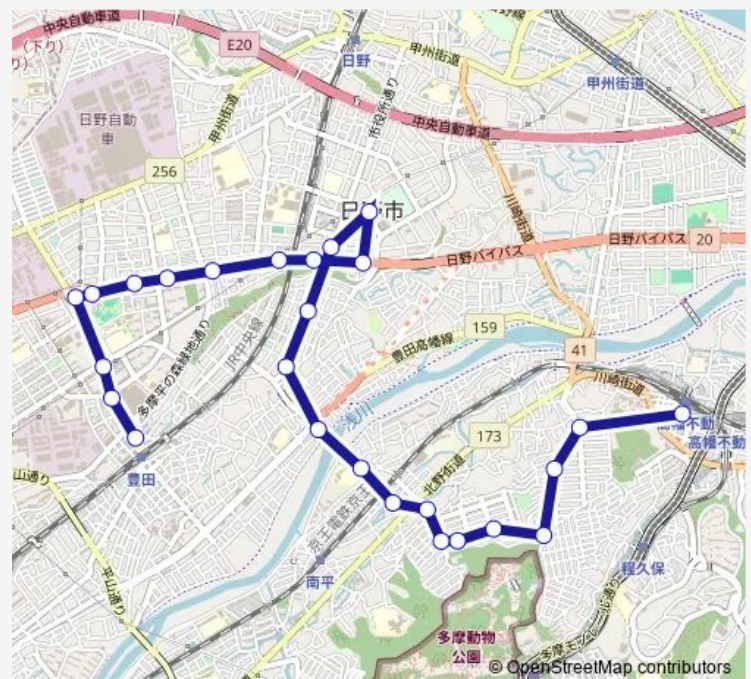

多摩平第一公園

Route schedule

高幡不動駅 — 豊田駅北口

Monday 06:55-19:00

Tuesday 06:55-19:00

Wednesday 06:55-19:00

Thursday 06:55-19:00

Friday 06:55-19:00

Saturday 06:55-19:00

Sunday 06:55-19:00

Route info

Direction: 高幡不動駅

Stops: 26

Trip Duration: 0 hour 35 min

■ 南平線

日野市立病院

市立病院入口

第二中学校

イオンモール多摩平の森

豊田駅北口

Direction

豊田駅北口 — 高幡不動駅

24 stops

[Open route schedule](#)

豊田駅北口

イオンモール多摩平の森

第二中学校

市立病院入口

多摩平第一公園

第五小学校入口

泉塚

多摩平七丁目