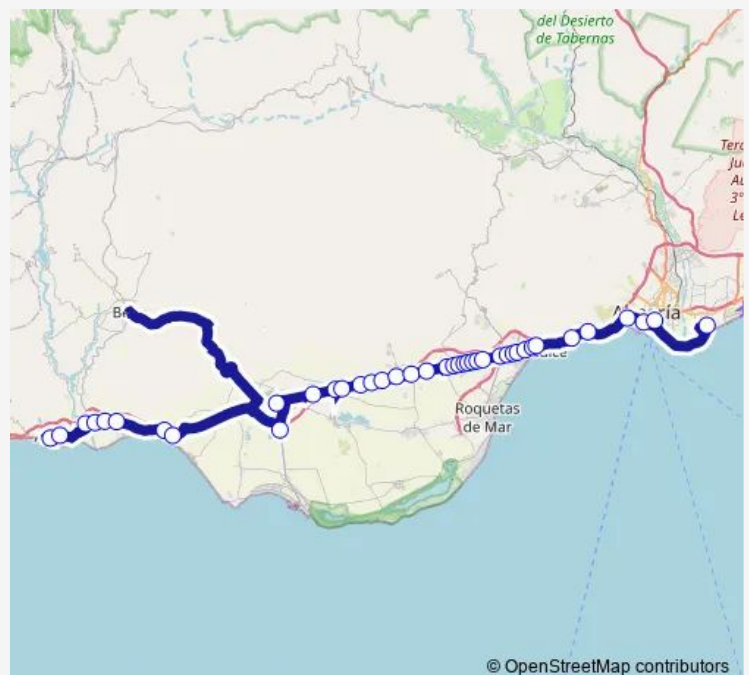

### Direction

Universidad Norte — Estación Adra

41 stops

[Open route schedule](#)

- Universidad Norte
- Estación Intermodal
- Fuente De Los Peces
- Almería - Pescadería
- Camping La Garrofa
- Hotel La Parra
- Aguadulce - Puerto
- Aguadulce - Aparthotel
- Aguadulce - Guardia Civil
- Aguadulce - Venta Vitorino
- Aguadulce - La Gloria
- Aguadulce - Las Arenas
- El Parador
- La Gangosa - Av. Prado
- La Gangosa - Mercado
- La Gangosa - Guadiana
- Las Cabañuelas - La Paz
- Las Cabañuelas - Goya
- Las Cabañuelas - Ibiza
- Venta Gutierrez
- Puebla De Vícar

### Route schedule

Universidad Norte — Estación Adra

Monday	13:15-21:25
Tuesday	13:15-21:25
Wednesday	13:15-21:25
Thursday	13:15-21:25
Friday	13:15-21:25
Saturday	—
Sunday	—

### Route info

Direction: Universidad Norte

Stops: 41

Trip Duration: 2 hour 20 min

© OpenStreetMap contributors

M-356 — Universidad - Aguadulce - El Ejido - Adra - Berja Nn

Pozo San José

Venta Cosario

Hospital Poniente

El Canalillo

Balanegra - Buena Vista

Balanegra - Cabo Gata

Adra - Venta Nueva

Adra - Cuatro Higueras

Adra - La Curva

Adra - Puente Del Río