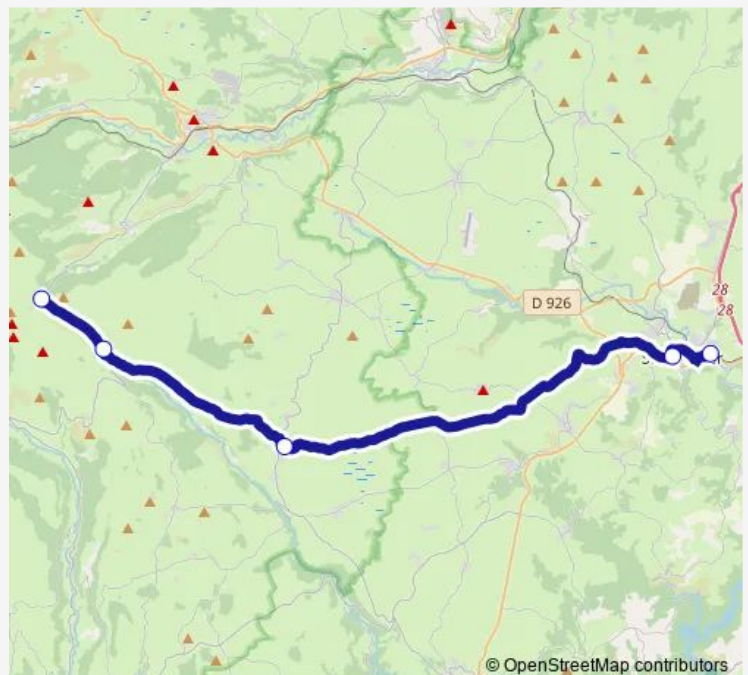

La Sagnette

Prat DE Bouc

Route schedule

Gare Ferroviaire — Prat DE Bouc

Monday 08:45-13:05

Tuesday 08:45-13:05

Wednesday 08:45-17:00

Thursday 08:45-13:05

Friday 08:45-13:05

Saturday 08:45-13:05

Sunday 08:45-13:05

Route info

Direction: Gare Ferroviaire

Stops: 5

Trip Duration: 0 hour 45 min

LDMSFC — Saint Flour - Prat DE Bouc

BusMaps

Direction

Prat DE Bouc — Gare Ferroviaire

5 stops

[Open route schedule](#)

Prat DE Bouc

La Sagnette

Salle polyvalente