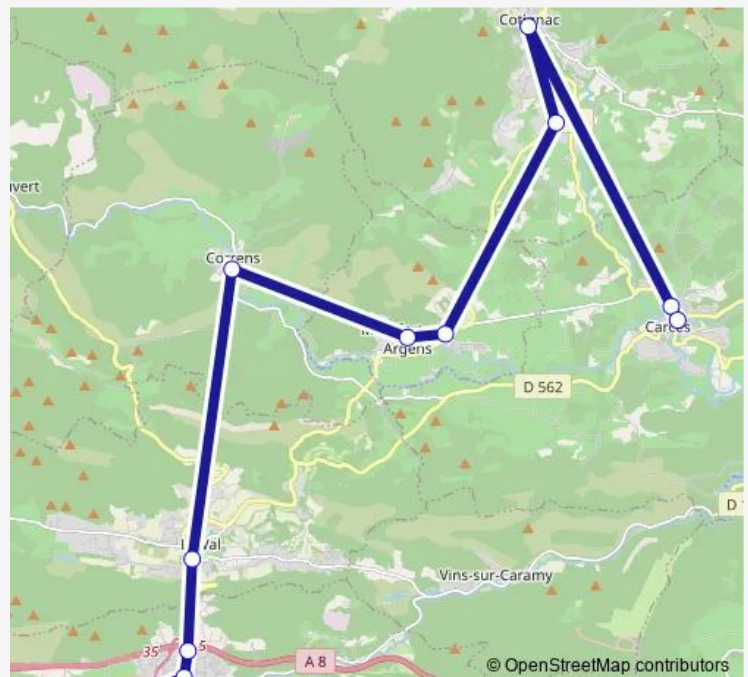

Les Machottes

Coopérative - Le Val

Piegros

Lycée Raynouard (parking)

Place Clemenceau (Ets Jeanne d'Arc)

## Route schedule

Les Rouvières — Place Clemenceau (Ets Jeanne d'Arc)

Monday 07:22

Tuesday 07:22

Wednesday 07:22-08:58

Thursday 07:22

Friday 07:22

Saturday 08:58

## Route info

Direction: Les Rouvières

Stops: 9

Trip Duration: 0 hour 32 min

## Route info

Direction: Les Machottes

Stops: 6

Trip Duration: 0 hour 20 min