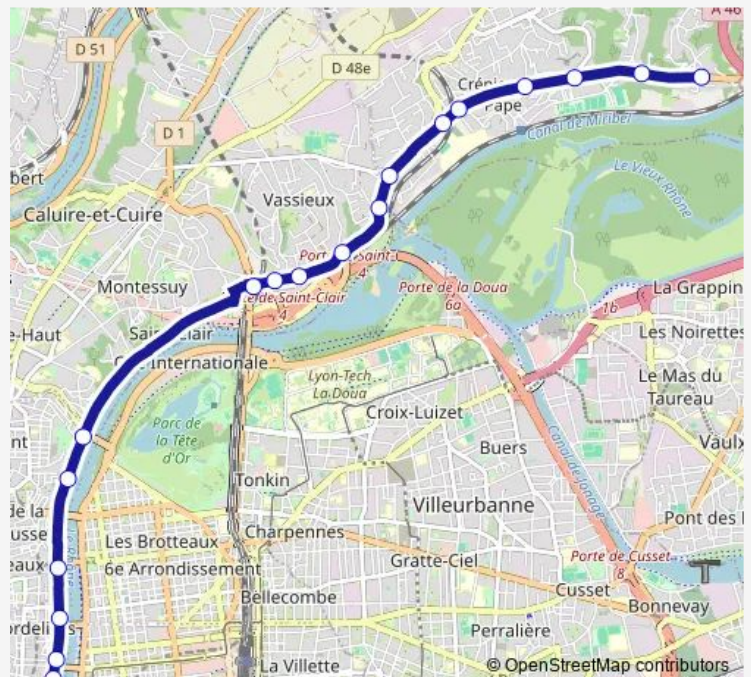

Pont Guillotière Rd — Crépieux Les Brosses

Monday	05:35-21:00
--------	-------------

Tuesday	05:35-21:00
---------	-------------

Wednesday	05:35-21:00
-----------	-------------

Thursday	05:35-21:00
----------	-------------

Friday	05:35-21:00
--------	-------------

Saturday	05:45-21:00
----------	-------------

Sunday	08:00-20:25
--------	-------------

Route info

Direction: Pont Guillotière Rd

Stops: 18

Trip Duration: 0 hour 15 min

Direction

Crépieux Les Brosses — Pont Guillotière Rd

22 stops

[Open route schedule](#)

Crépieux Les Brosses

La Sablière

Castellane

La Pelletière