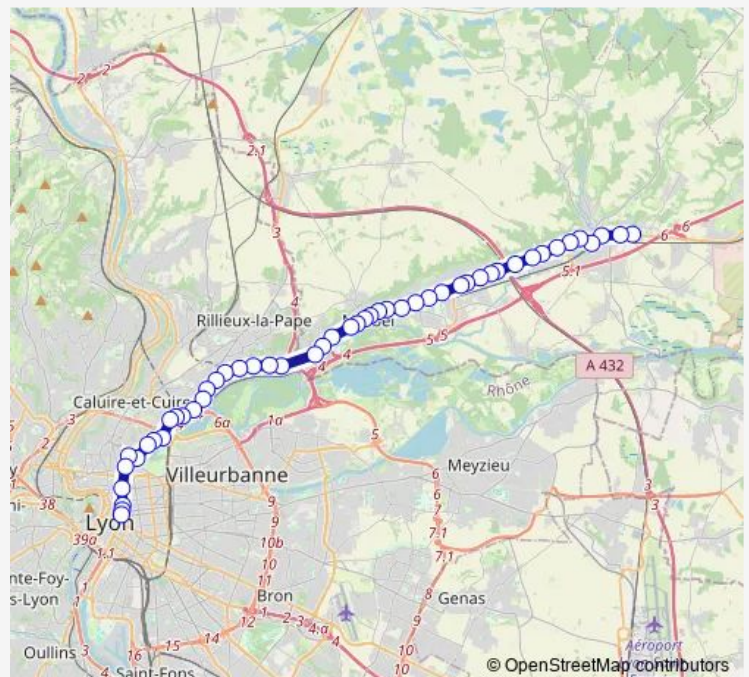

### Direction

Pont de la Guillotière — Centre

46 stops

[Open route schedule](#)

Pont de la Guillotière

Pont Wilson Rive Droite

Cordeliers

Hôtel de Ville Louis Pradel

Pont de Lattre Rive Droite

Pont Churchill Rive Droite

Saint-Clair

Poumeyrol

Vassieux

Peupliers

Panorama

Vieux Crépieux

### Route schedule

Pont de la Guillotière — Centre

Monday 05:35-21:00

Tuesday 05:35-21:00

Wednesday 05:35-21:00

Thursday 05:35-21:00

Friday 05:35-21:00

Saturday 05:35-21:00

### Route info

Direction: Pont de la Guillotière

Stops: 46

Trip Duration: 0 hour 47 min

■ A71 — Dagneux / Montluel / Lyon

BusMaps

Elysée

La Chanal