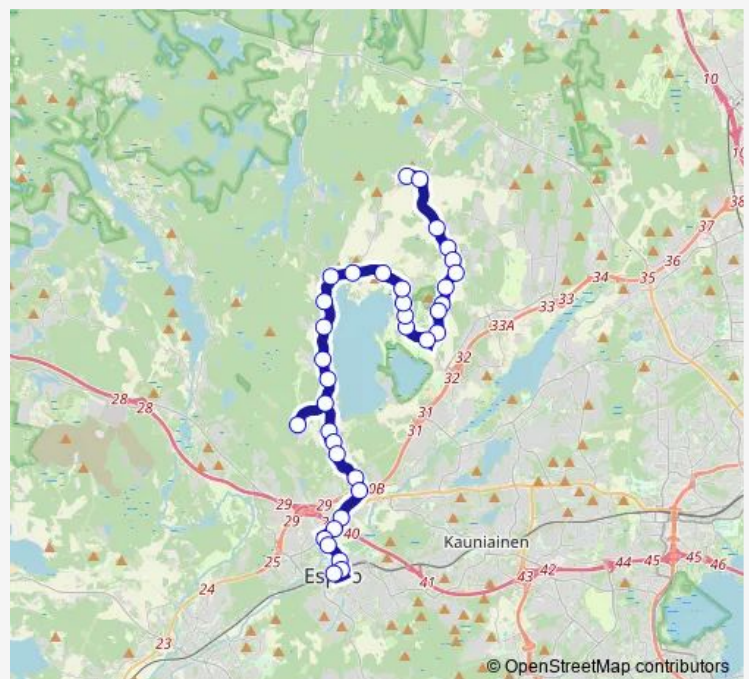

Friday 10:42-16:27

Saturday 09:43-17:42

Sunday 09:41-17:41

Route info

Direction: Espoontori

Stops: 25

Trip Duration: 0 hour 28 min

■ 246K — Espoon keskus-Kellonummi-Röylä

Pakankylän koulu

Niittyverjä

Snettans

Röylän koulu

Direction

Röylän koulu — Espoontori

36 stops

[Open route schedule](#)