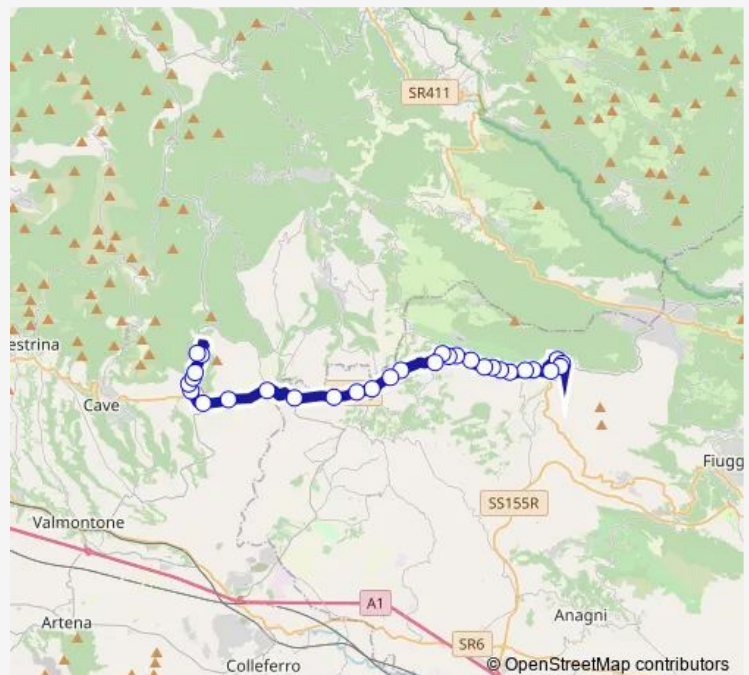

Serrone | La Forma # f6006

Serrone | Via Forese Via Prenestina # f6007

Serrone | Via Prenestina Via Palianese # f6008

Serrone | Primo Ponte # f6009

Paliano | Via Fiuggi Via Colli # f6010

Paliano | Via Fiuggi (Colle S. Quirico) # f6011

Paliano | Via Fiuggina Via Mola Casale # f6012

Paliano | Via Fiuggi (Colle Canino) # f6013

Paliano | Via Fiuggi (Colle S. Giovenale) # f6014

Route schedule

Piglio | Convento San Lorenzo # f5996 — Genazzano | Castello Colonna # f14290

Monday	10:10
Tuesday	10:10
Wednesday	10:10
Thursday	10:10
Friday	10:10
Saturday	—
Sunday	—

Route info

Direction: Piglio | Convento San Lorenzo # f5996

Stops: 30

Trip Duration: 0 hour 27 min

Piglio - Genazzano # Gz214d