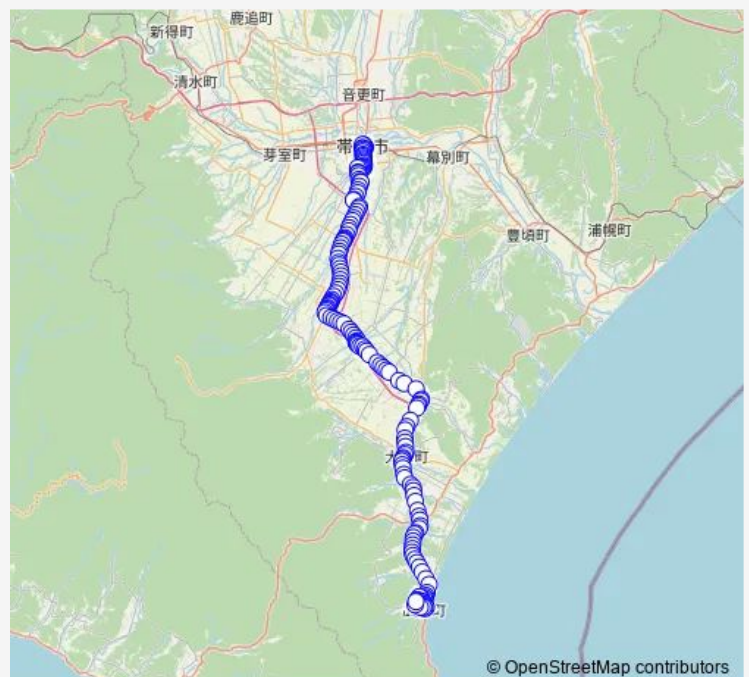

西12条34丁目

### Route schedule

帯広駅バスターミナル — 広尾営業所前

Monday 06:02-20:20

Tuesday 06:02-20:20

Wednesday 06:02-20:20

Thursday 06:02-20:20

Friday 06:02-20:20

Saturday 07:15-20:20

### Route info

Direction: 帯広駅バスターミナル

Stops: 162

Trip Duration: 2 hour 39 min

© OpenStreetMap contributors

60 広尾線

BusMaps

十勝リハビリテーションセンター前