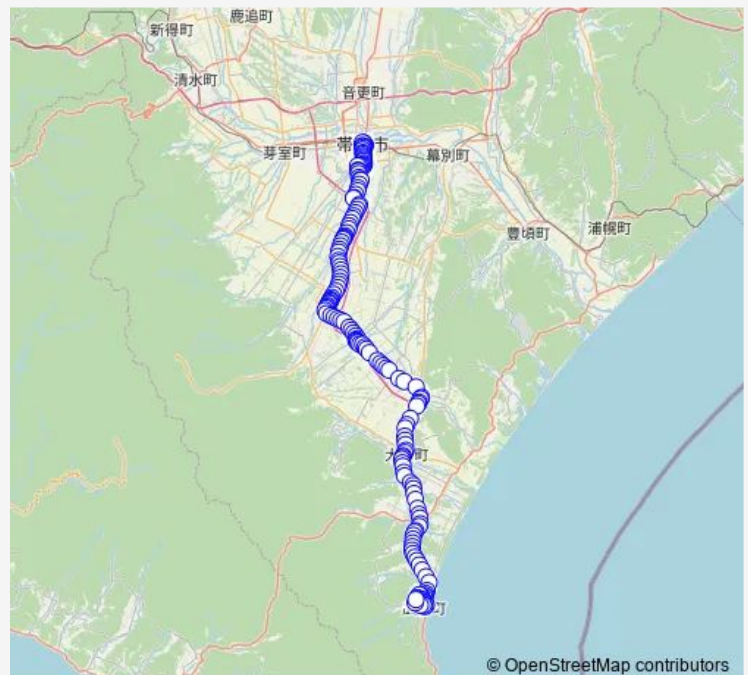

Thursday 06:02-20:20

Friday 06:02-20:20

Saturday 07:15-20:20

Sunday 07:15-20:20

Route info

Direction: 帯広駅バスターミナル

Stops: 162

Trip Duration: 2 hour 39 min

© OpenStreetMap contributors

60 広尾線

BusMaps

十勝リハビリテーションセンター前

西12条40丁目

北高・北斗病院前

工業高校正門前

清流西3丁目