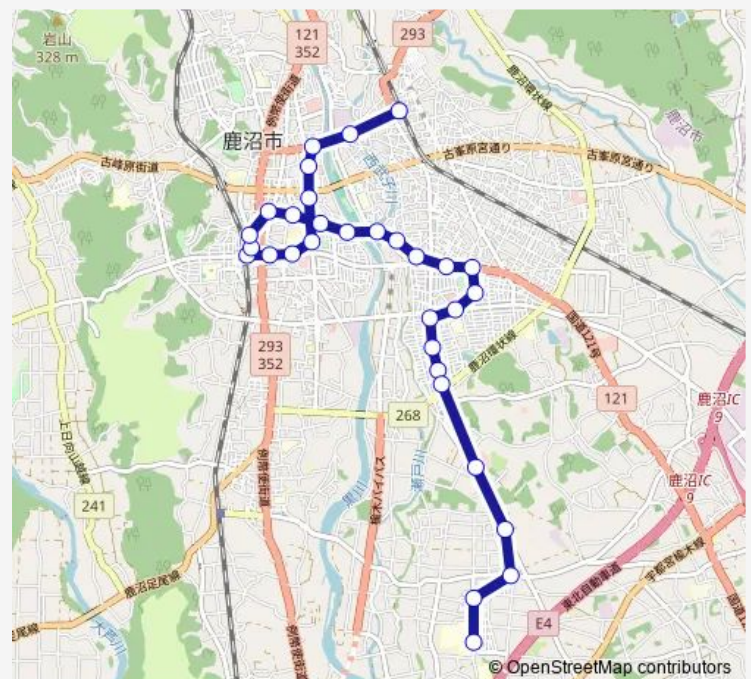

上都賀病院前

下田町南

貝島橋西

貝島橋東

貝島町

上野原西

上野原東

緑町西

西茂呂東

Route schedule

J r 鹿沼駅 — 鹿沼南高校

Monday	15:13-17:25
Tuesday	15:13-17:25
Wednesday	15:13-17:25
Thursday	15:13-17:25
Friday	15:13-17:25
Saturday	15:13-17:25
Sunday	—

Route info

Direction: J r 鹿沼駅

Stops: 31

Trip Duration: 0 hour 32 min

■ 公設市場線

BusMaps

ヨークベニマル前

西茂呂交差点

西茂呂北

西茂呂中央

西茂呂南

Friday 08:10

Saturday 08:10

Sunday —

Route info

Direction: 鹿沼南高校

Stops: 31

Trip Duration: 0 hour 32 min

万町