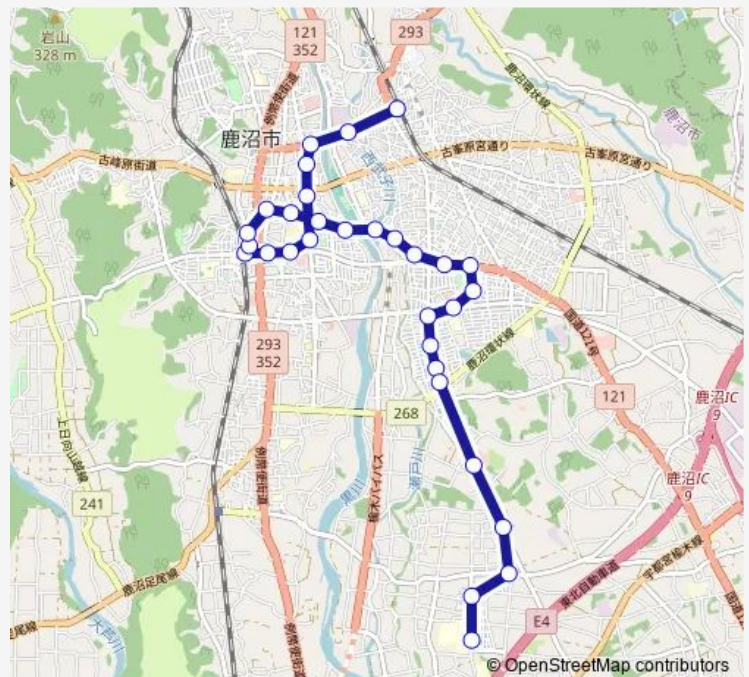

### Route schedule

J r 鹿沼駅 — 鹿沼南高校

Monday 15:13-17:25

Tuesday 15:13-17:25

Wednesday 15:13-17:25

Thursday 15:13-17:25

Friday 15:13-17:25

Saturday 15:13-17:25

### Route info

Direction: J r 鹿沼駅

Stops: 31

Trip Duration: 0 hour 32 min

■ 公設市場線

BusMaps

ヨークベニマル前

西茂呂交差点