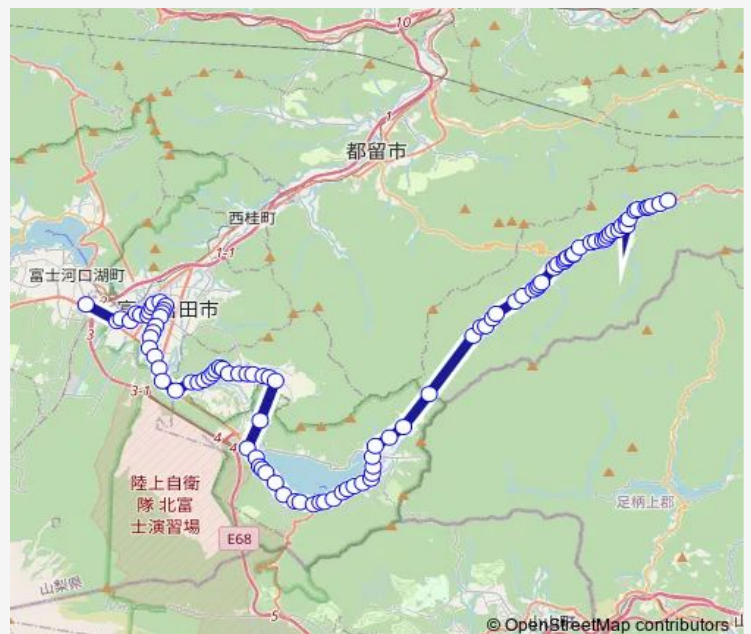

### Route schedule

富士河口湖高校 — 道志小学校前

Monday 17:15

Tuesday 17:15

Wednesday 17:15

Thursday 17:15

Friday 17:15

Saturday —

### Route info

Direction: 富士河口湖高校

Stops: 102

Trip Duration: 1 hour 40 min

新屋

セメ草

サンパークふじ前

忍野入口