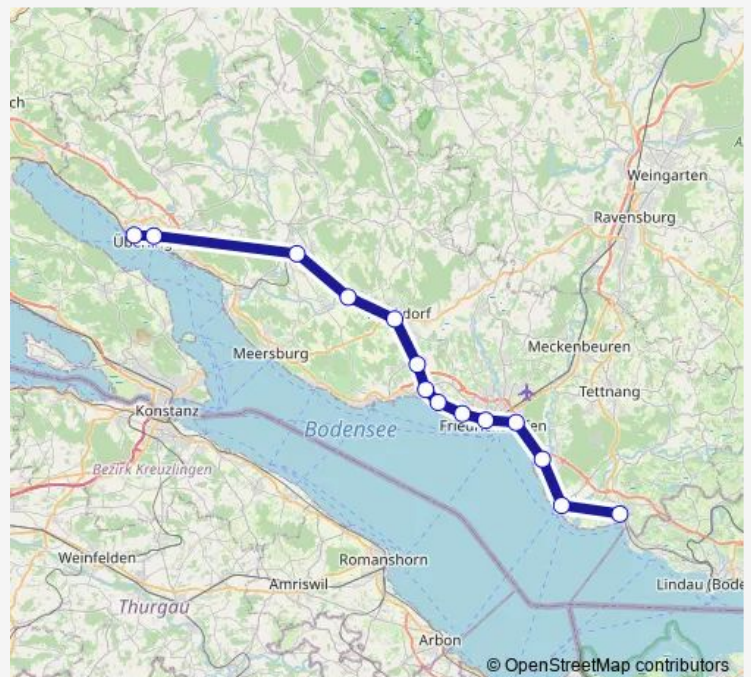

Thursday 12:42

Friday 12:42

Saturday —

Sunday —

Route info

Direction: Friedrichsh. Stadtbahnhof

Stops: 5

Trip Duration: 0 hour 15 min

■ RB93

Direction

Friedrichsh. Stadtbahnhof — Eriskirch Bahnhof

3 stops

[Open route schedule](#)

Friedrichsh. Stadtbahnhof

Friedrichshafen Ost

Eriskirch Bahnhof

Route schedule

Friedrichsh. Stadtbahnhof — Eriskirch Bahnhof

Monday	14:53
Tuesday	14:53
Wednesday	14:53
Thursday	14:53
Friday	14:53
Saturday	—
Sunday	—

Route info

Direction: Friedrichsh. Stadtbahnhof

Stops: 3

Trip Duration: 0 hour 10 min

Direction

Radolfzell Bahnhof — Eriskirch Bahnhof

17 stops

[Open route schedule](#)

Radolfzell Bahnhof

Ludwigshafen(Bodensee) Bahnhof

Sipplingen Bahnhof