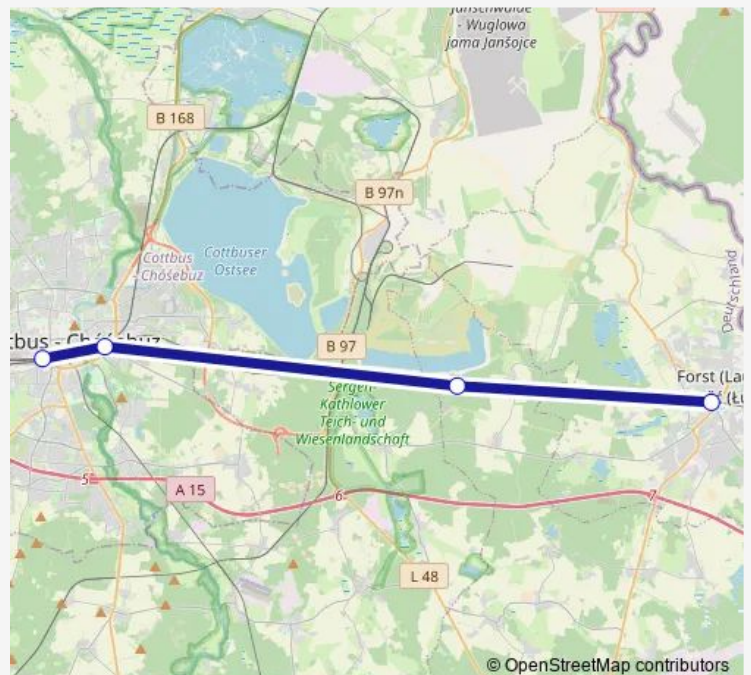

Rail Rb93

[Go to website](#)

Direction

Cottbus Hbf — Forst(Lausitz)

4 stops

[Open route schedule](#)

Cottbus Hbf

Cottbus Sandow

Klinge

Forst(Lausitz)

Route schedule

Cottbus Hbf — Forst(Lausitz)

Monday	06:09
Tuesday	06:09
Wednesday	06:09
Thursday	06:09
Friday	06:09
Saturday	—
Sunday	—

Route info

Direction: Cottbus Hbf

Stops: 4

Trip Duration: 0 hour 20 min

■ Rb93

BusMaps

Direction

Forst(Lausitz) — Forst(Gr)

2 stops

[Open route schedule](#)

Forst(Lausitz)