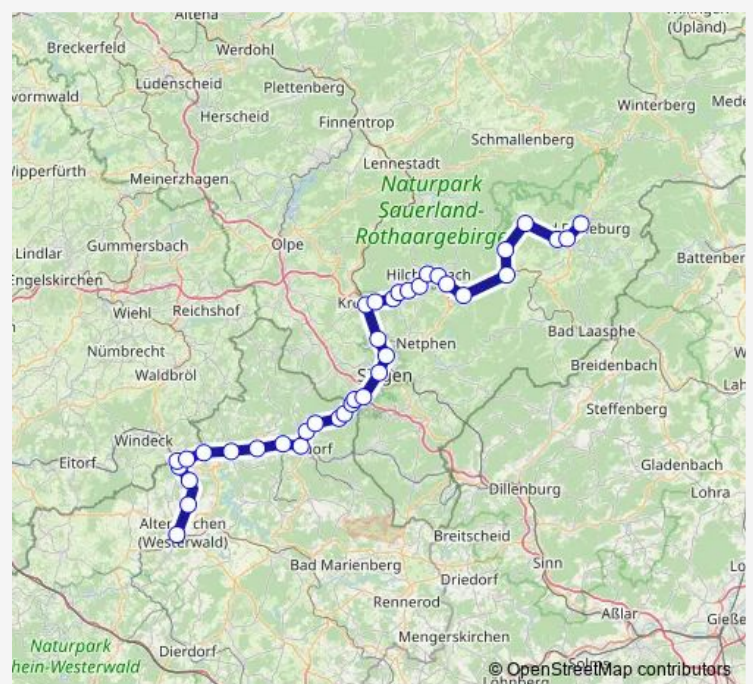

Direction

Altenkirchen (Westerw) Altenkirchen Bahnhof — Bad Berleburg Bf

37 stops

[Open route schedule](#)

Altenkirchen (Westerw) Altenkirchen Bahnhof

Obererbach (b. Altenkirchen) Obererbach Bf

Breitscheidt Bf

Siegen-Weidenau Bf

Siegen Geisweid Bf

Route schedule

Altenkirchen (Westerw) Altenkirchen Bahnhof — Bad Berleburg Bf

Monday 04:43

Tuesday 04:43-05:42

Wednesday 04:43

Thursday 04:43

Friday 04:43

Saturday 05:01-05:42

Sunday —

Route info

Direction: Altenkirchen (Westerw) Altenkirchen Bahnhof

Stops: 37

Trip Duration: 2 hour 43 min

Rb93