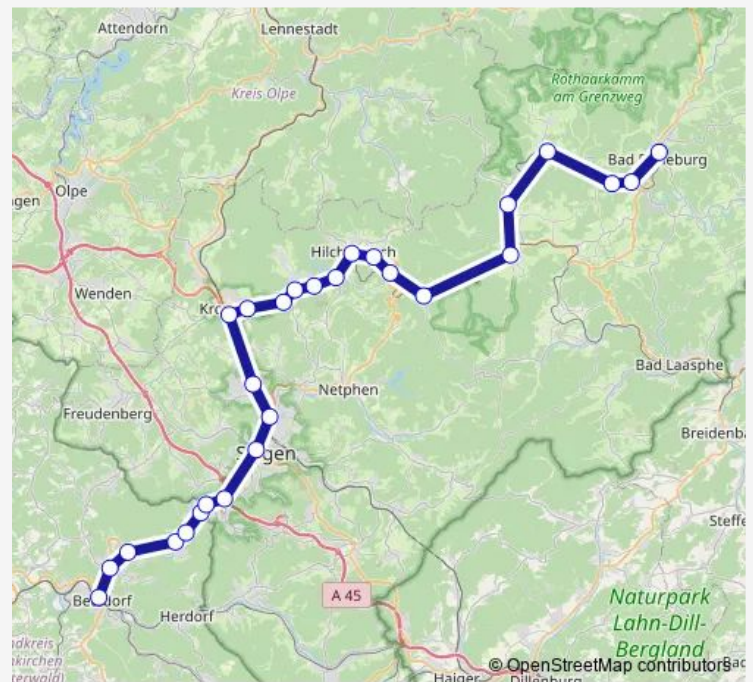

Vormwald Dorf

Vormwald

Lützel

Route schedule

Betzdorf(Sieg) — Bad Berleburg

Monday 06:31-20:35

Tuesday 06:31-20:35

Wednesday 06:31-20:35

Thursday 06:31-20:35

Friday 06:31-20:35

Saturday 06:59-20:35

Sunday 07:59-20:35

Route info

Direction: Betzdorf(Sieg)

Stops: 27

Trip Duration: 2 hour 7 min

■ Rb93

Erndtebrück

Birkelbach

Aue-Wingeshausen

Berghausen(b Wittgenstein)

Raumland-Markhausen

Bad Berleburg

Direction

Au(Sieg) — Hilchenbach

23 stops

[Open route schedule](#)

Au(Sieg)

Etzbach

Wissen(Sieg)

Niederhövels

Scheuerfeld(Sieg)